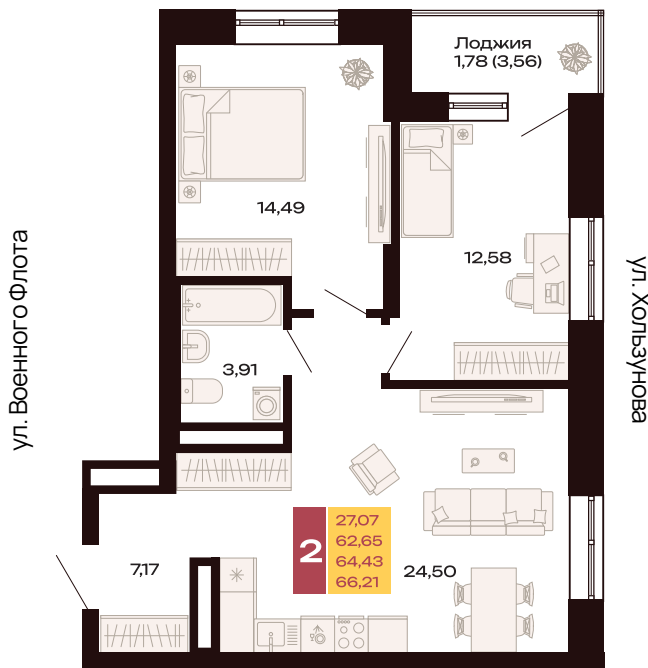

Двор

475

Номер

Двухкомнатная
квартира

Тип

66,21 м²

Площадь

30

Этаж

Секция 1.1

Секция

10 108 650 руб.

Стоимость

II кв. 2027 г.

Срок сдачи

Заметки: