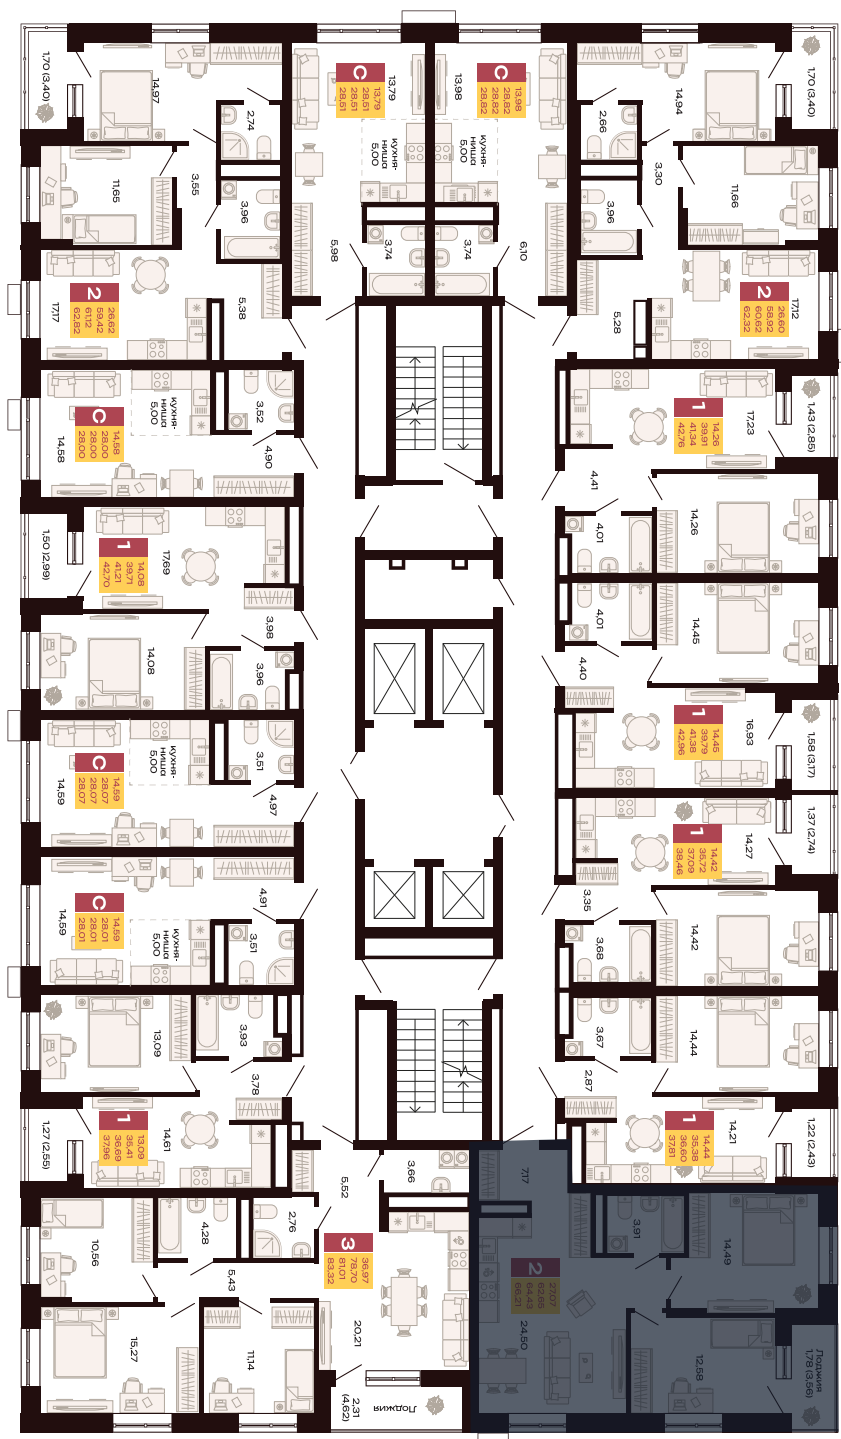

ул. Военного Флота

ул. Хользунова

ул. Амундсена

Двор

Заметки: