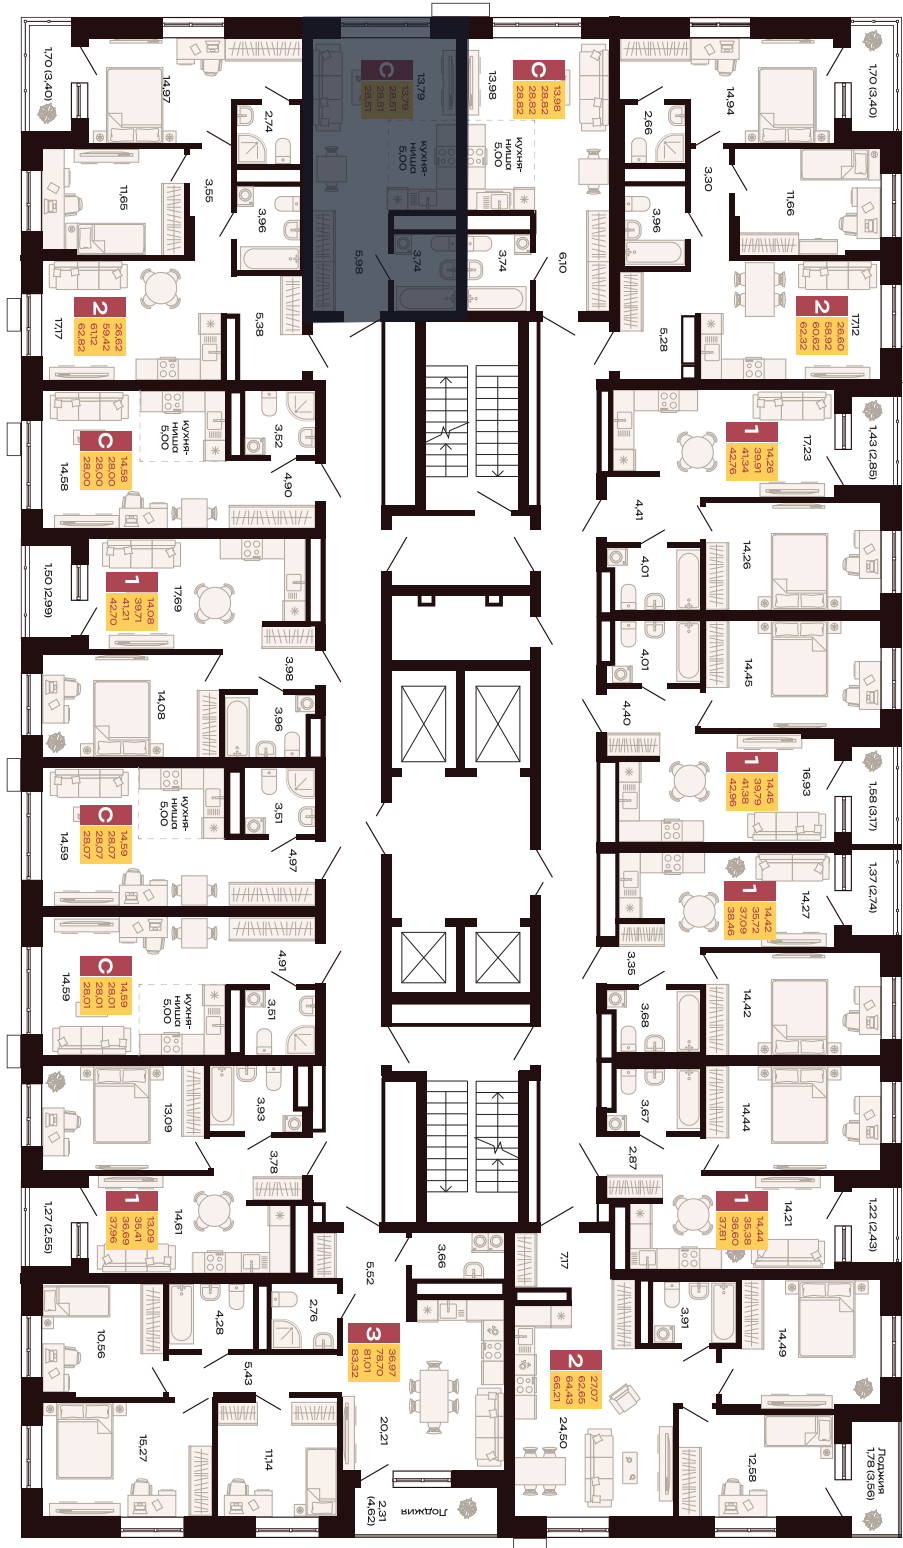

468

Номер

Студия

Тип

28,51 м²

Площадь

30

Этаж

Планировка на этажном плане

Заметки:
