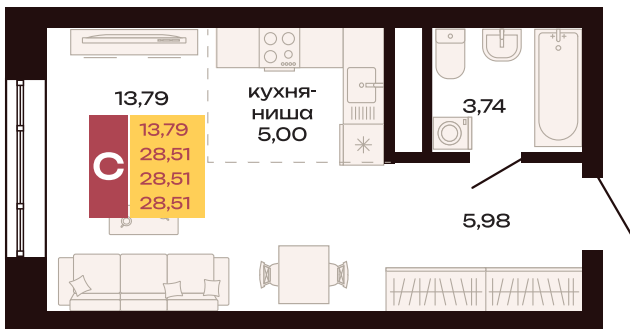

468

Номер

Студия

Тип

28,51 м²

Площадь

30

Этаж

Секция 1.1

Секция

5 502 430 руб.

Стоимость

II кв. 2027 г.

Срок сдачи

Заметки:

Информация о ценах, планировках, а также специальных предложениях, размещённых на данном сайте, носит исключительно ознакомительный характер, не является публичной офертой, определяемой положениями Статьи 437 Гражданского кодекса Российской Федерации. Актуальная информация по объектам строительства размещена на сайте Единой