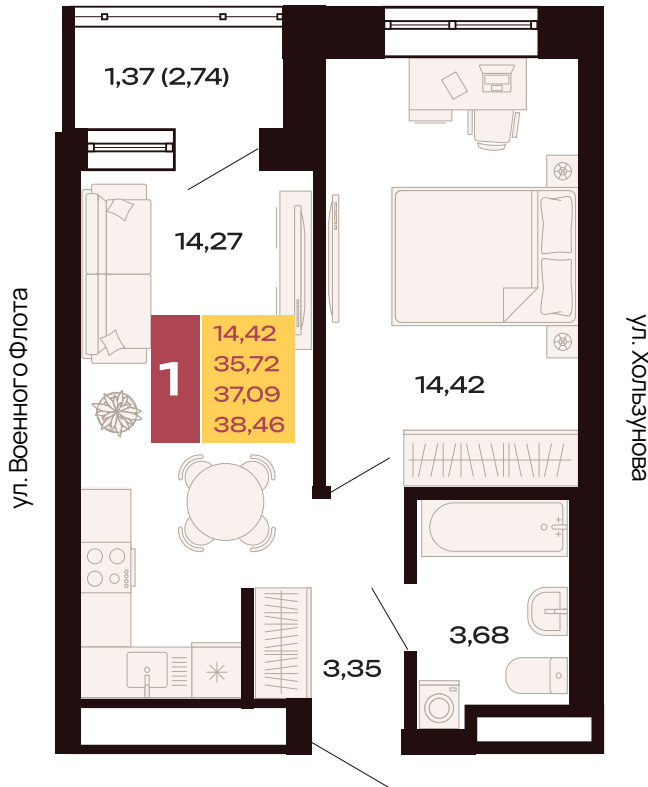

Двор

443

Номер

Однокомнатная
квартира

Тип

38,46 м²

Площадь

28

Этаж

Секция 1.1

Секция

В брони

Стоимость

II кв. 2027 г.

Срок сдачи

ул. Амундсена

Планировка на этажном плане

ул. Военного Флота

ул. Хользунова

ул. Амундсена

Двоо

Заметки:
