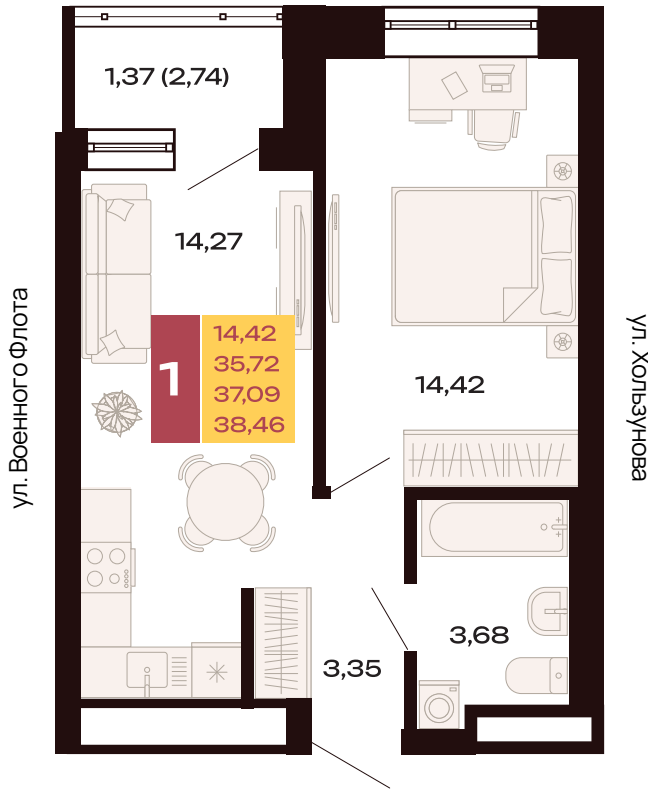

Двор

ул. Амундсена

443

Номер

Однокомнатная
квартира

Тип

38,46 м²

Площадь

28

Этаж

Секция 1.1

Секция

6 711 432 руб.

Стоимость

II кв. 2027 г.

Срок сдачи