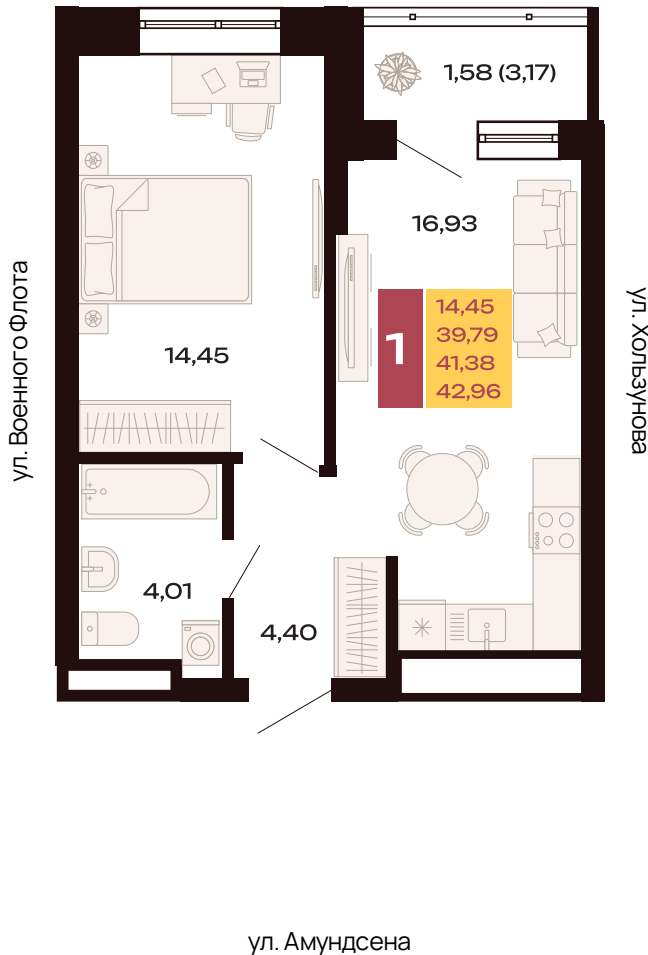

Двор

427

Номер

Однокомнатная  
квартира

Тип

42,96 м<sup>2</sup>

Площадь

27

Этаж

Секция 1.1

Секция

В брони

Стоимость

II кв. 2027 г.

Срок сдачи

Заметки: