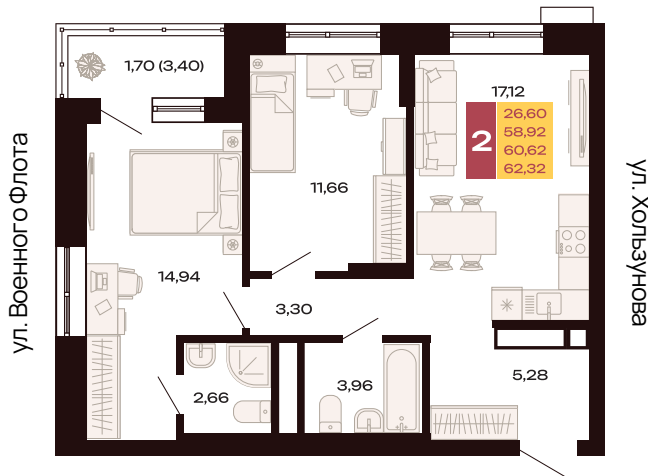

Двор

425

Номер

Двухкомнатная
квартира

Тип

62,32 м²

Площадь

27

Этаж

Секция 1.1

Секция

9 696 084 руб.

Стоимость

II кв. 2027 г.

Срок сдачи

ул. Амундсена