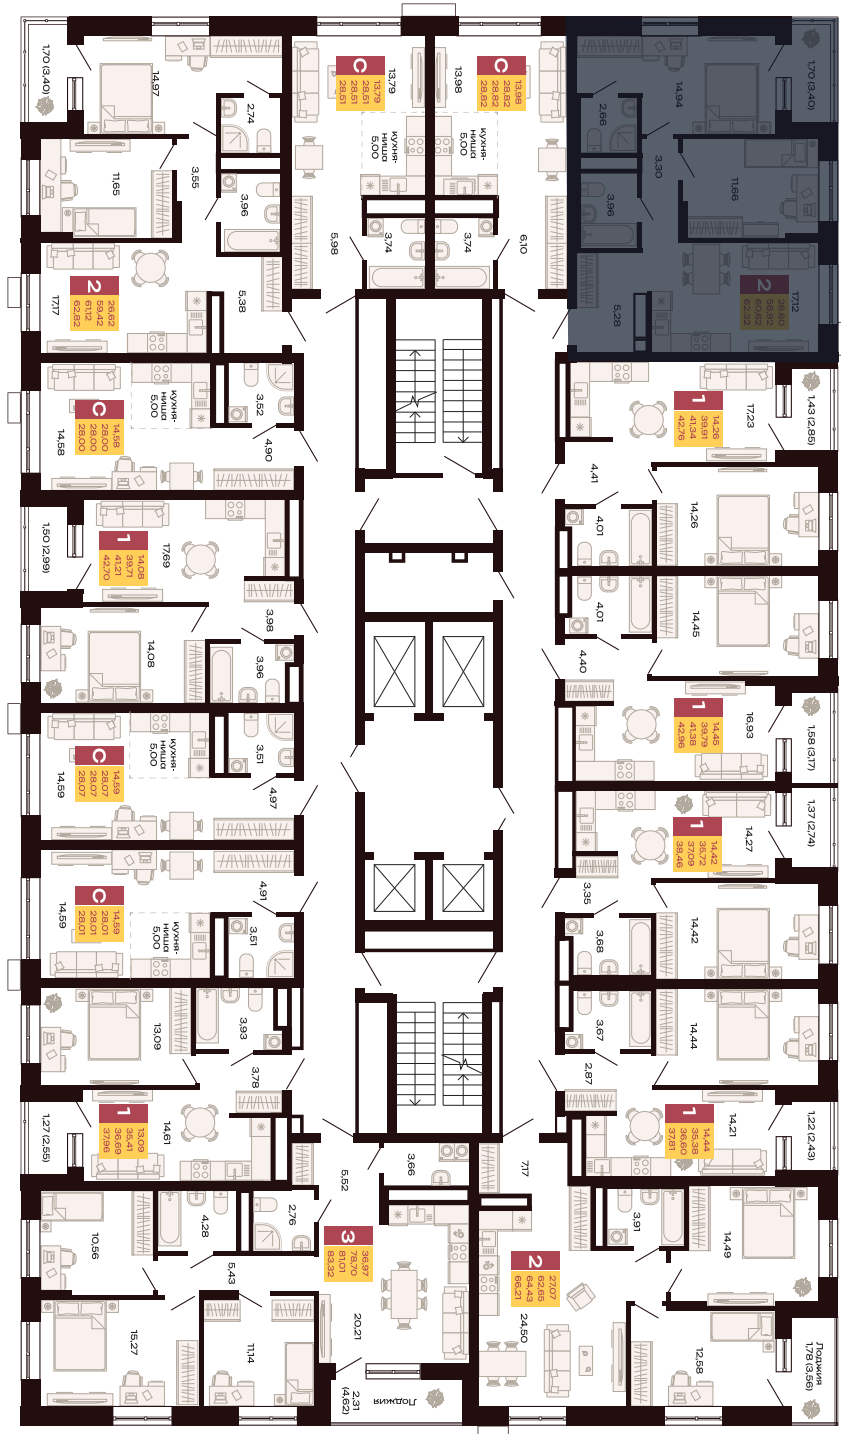

ул. Военного Флота

ул. Хользунова

ул. Амундсена

Двоо

Заметки: