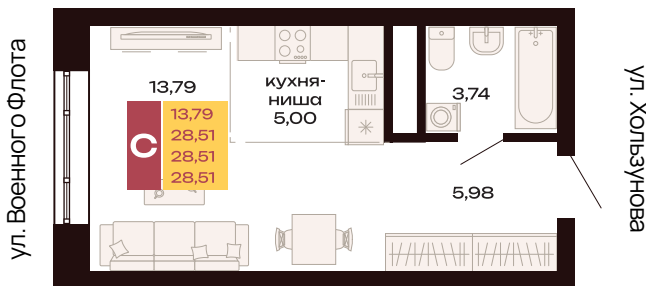

Двор

423

Студия

Номер

Тип

28,51 м²

27

Площадь

Этаж

Секция 1.1

5 108 137 руб.

Секция

Стоимость

II кв. 2027 г.

Срок сдачи

ул. Амундсена