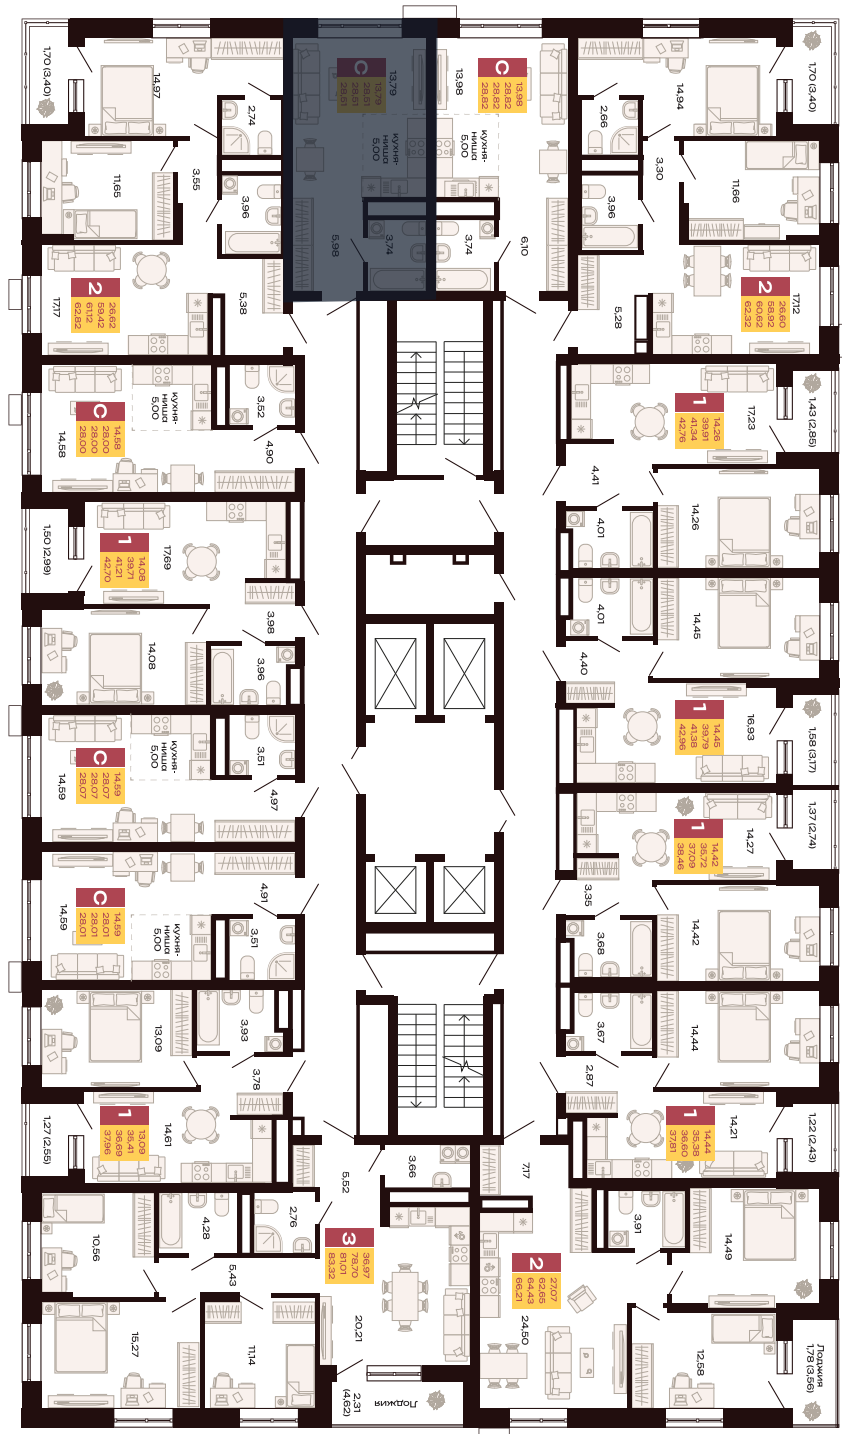

Двор

423

Студия

Номер

Тип

28,51 м²

27

Площадь

Этаж

Секция 1.1

5 108 137 руб.

Секция

Стоимость

II кв. 2027 г.

Срок сдачи

ул. Амундсена

Планировка на этажном плане

ул. Военного Флота

ул. Амундсена

Дво

ул. Хользунова

Заметки:
