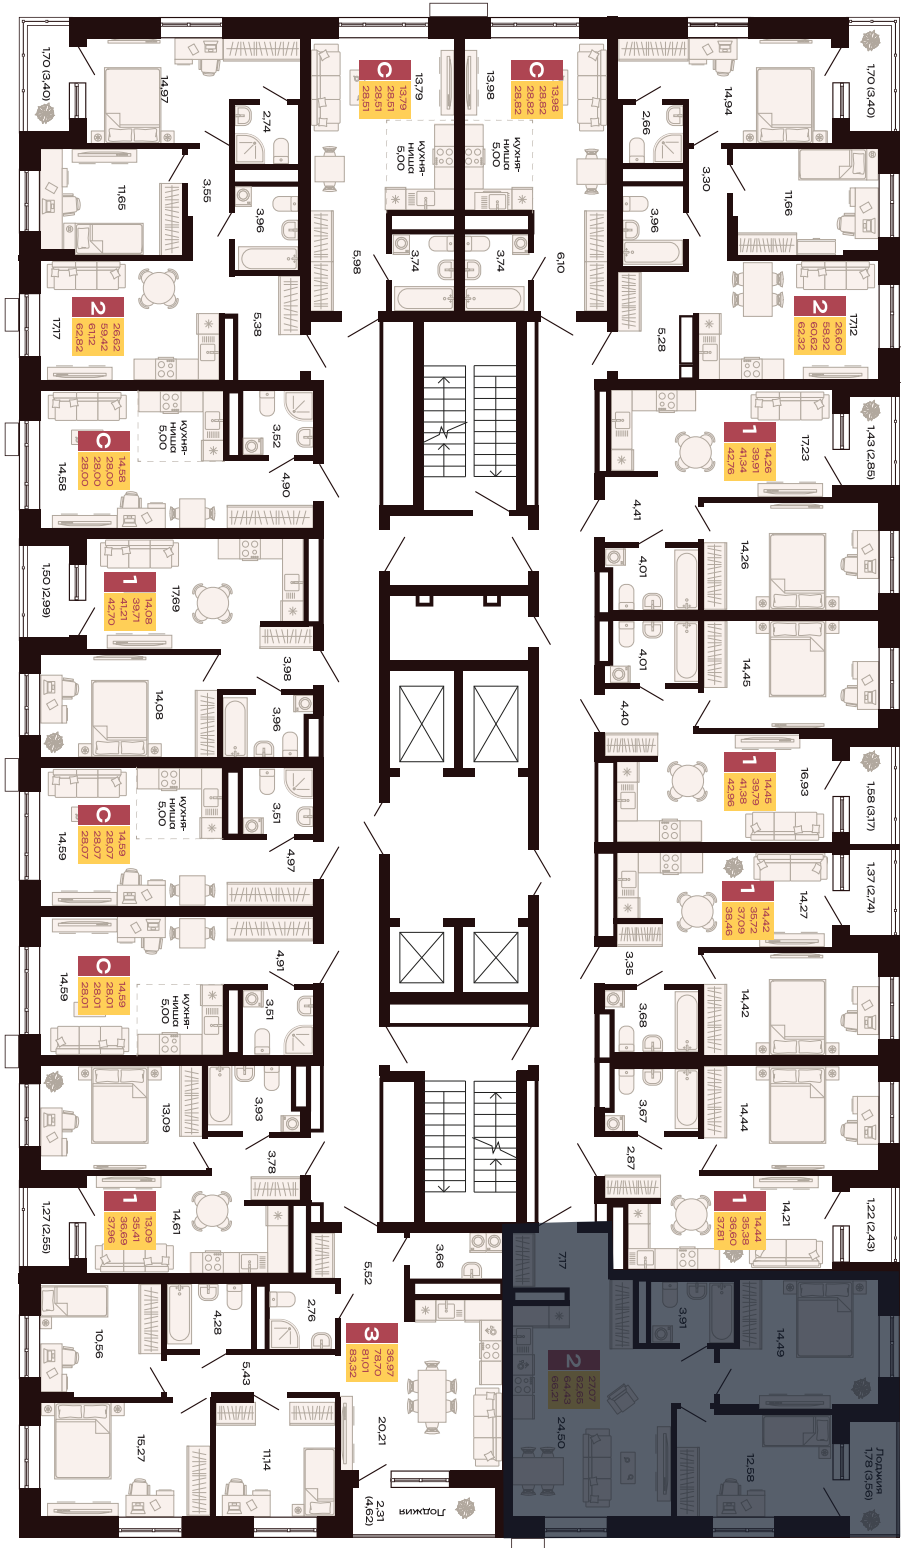

415

Номер

Двухкомнатная
квартира

Тип

66,21 м²

Площадь

26

Этаж

Планировка на этажном плане

Заметки:
