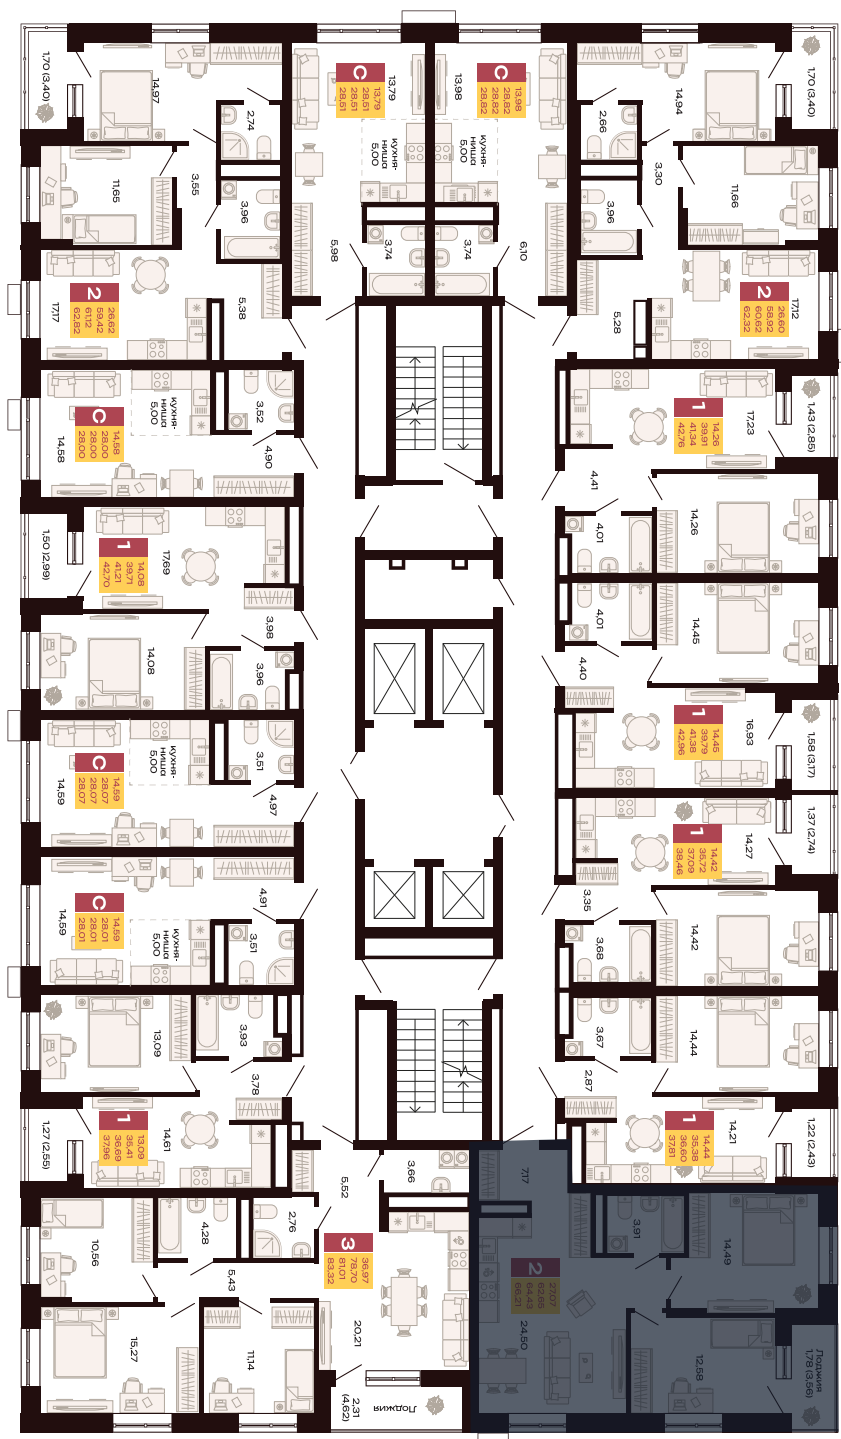

Двор

415

Номер

Двухкомнатная  
квартира

Тип

66,21 м<sup>2</sup>

Площадь

26

Этаж

Секция 1.1

Секция

10 049 374 руб.

Стоимость

II кв. 2027 г.

Срок сдачи

Заметки:

---

---

---

Информация о ценах, планировках, а также специальных предложениях, размещённых на данном сайте, носит исключительно ознакомительный характер, не является публичной офертой, определяемой положениями Статьи 437 Гражданского кодекса Российской Федерации. Актуальная информация по объектам строительства размещена на сайте Единой информационной системы жилищного строительства (ЕИСЖС) Наш.дом.рф. Сумма площадей всех помещений квартиры, включая летние (балконы, террасы, лоджии).

# Планировка на этажном плане

ул. Военного Флота

ул. Хользунова

ул. Амундсена

Двоо

Заметки:

---

---