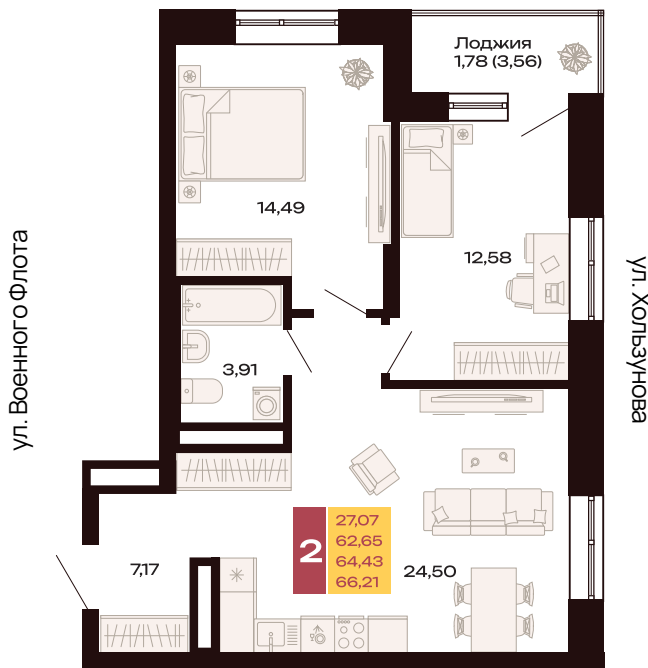

Двор

415

Номер

Двухкомнатная  
квартира

Тип

66,21 м<sup>2</sup>

Площадь

26

Этаж

Секция 1.1

Секция

10 049 374 руб.

Стоимость

II кв. 2027 г.

Срок сдачи

Заметки:

# Планировка на этажном плане

ул. Военного Флота

ул. Хользунова

ул. Амундсена

Двоо

Заметки:

---

---