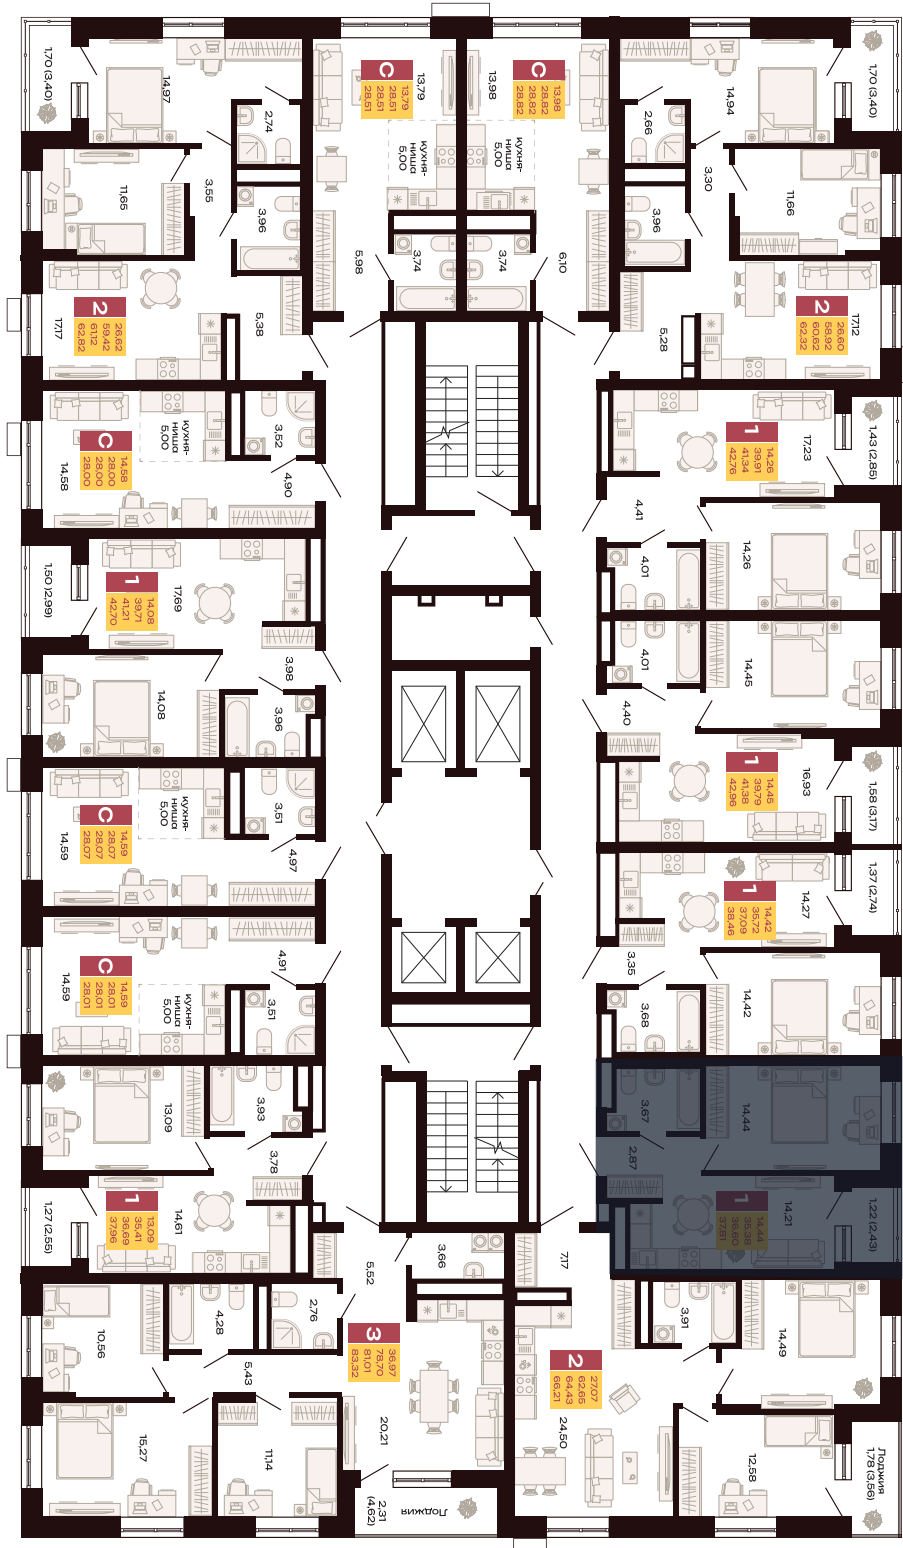

414

Номер

Однокомнатная
квартира

Тип

37,81 м²

Площадь

26

Этаж

Секция 1.1

Секция

6 862 500 руб.

Стоимость

II кв. 2027 г.

Срок сдачи

Заметки:

Информация о ценах, планировках, а также специальных предложениях, размещённых на данном сайте, носит исключительно ознакомительный характер, не является публичной офертой, определяемой положениями Статьи 437 Гражданского кодекса Российской Федерации. Актуальная информация по объектам строительства размещена на сайте Единой

Планировка на этажном плане

Заметки:
