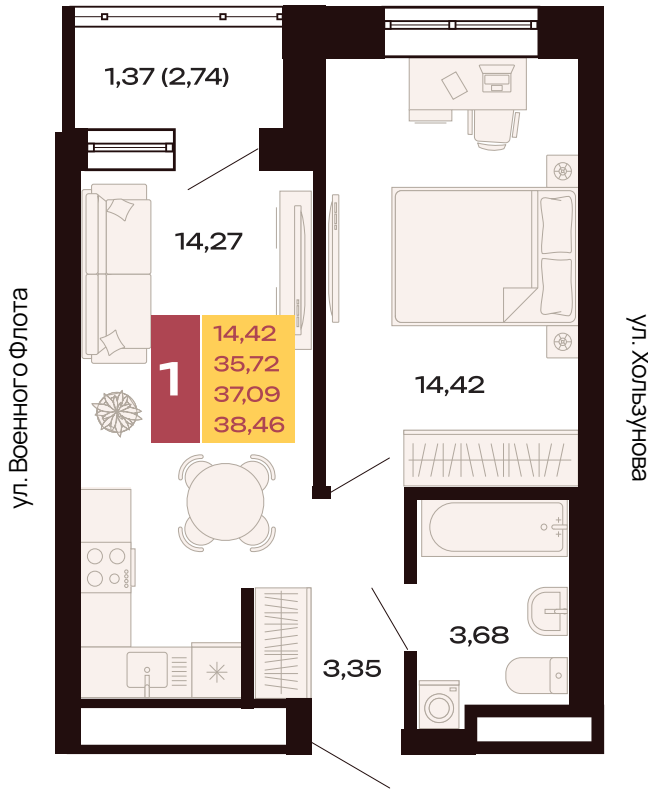

Двор

413

Номер

Однокомнатная
квартира

Тип

38,46 м²

Площадь

26

Этаж

Секция 1.1

Секция

В брони

Стоимость

II кв. 2027 г.

Срок сдачи

ул. Амундсена