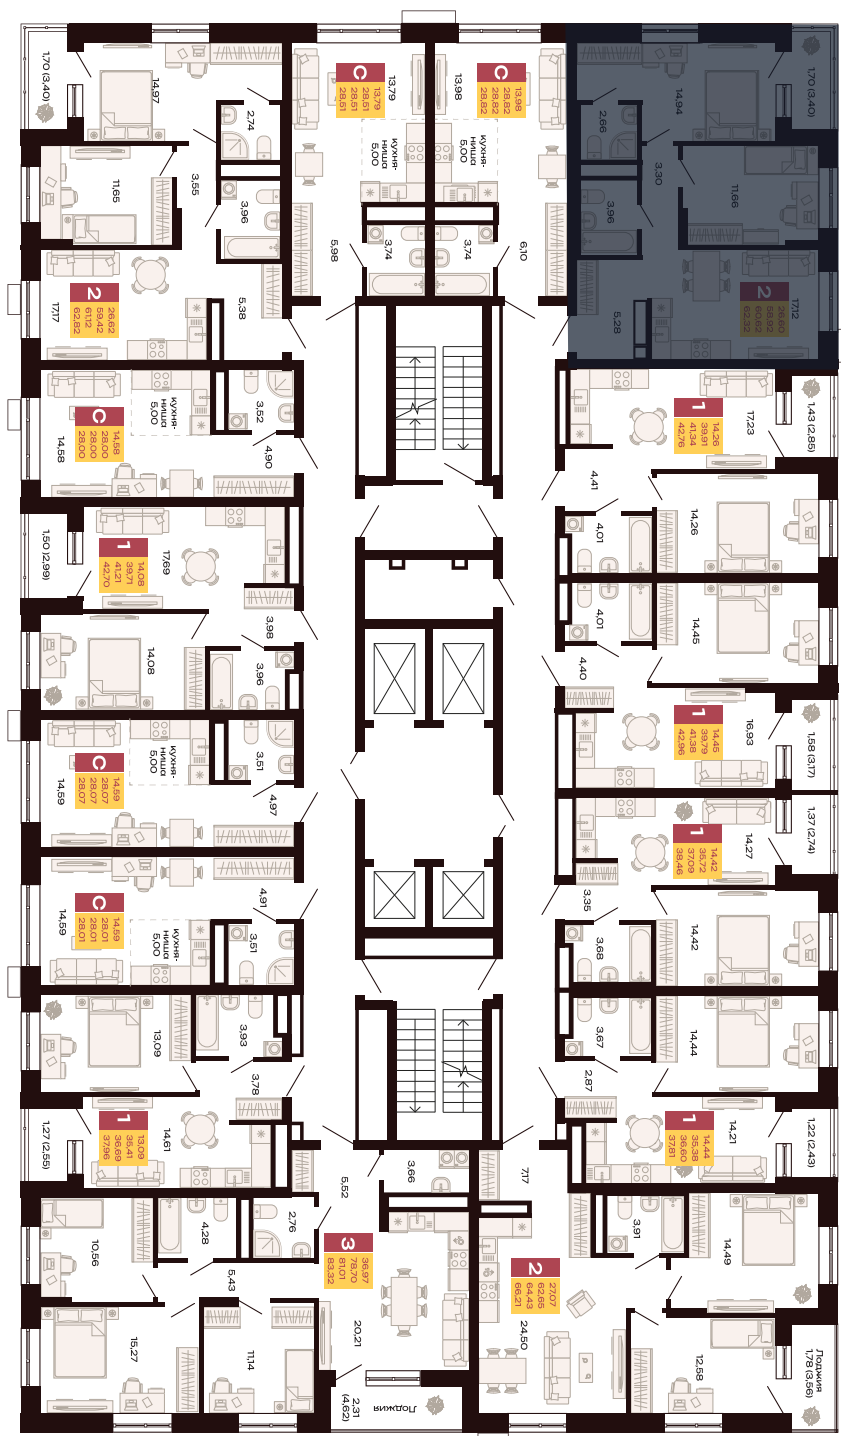

ул. Военного Флота

ул. Хользунова

ул. Амундсена

Двоо

Заметки: