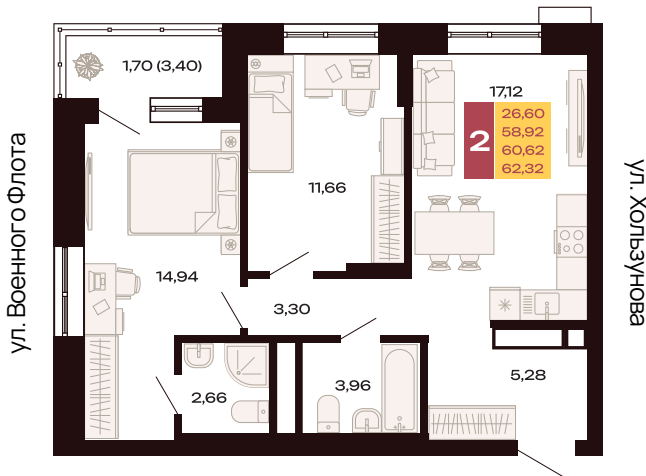

Двор

410

Номер

Двухкомнатная
квартира

Тип

62,32 м²

Площадь

26

Этаж

Секция 1.1

Секция

9 682 142 руб.

Стоимость

II кв. 2027 г.

Срок сдачи

ул. Амундсена