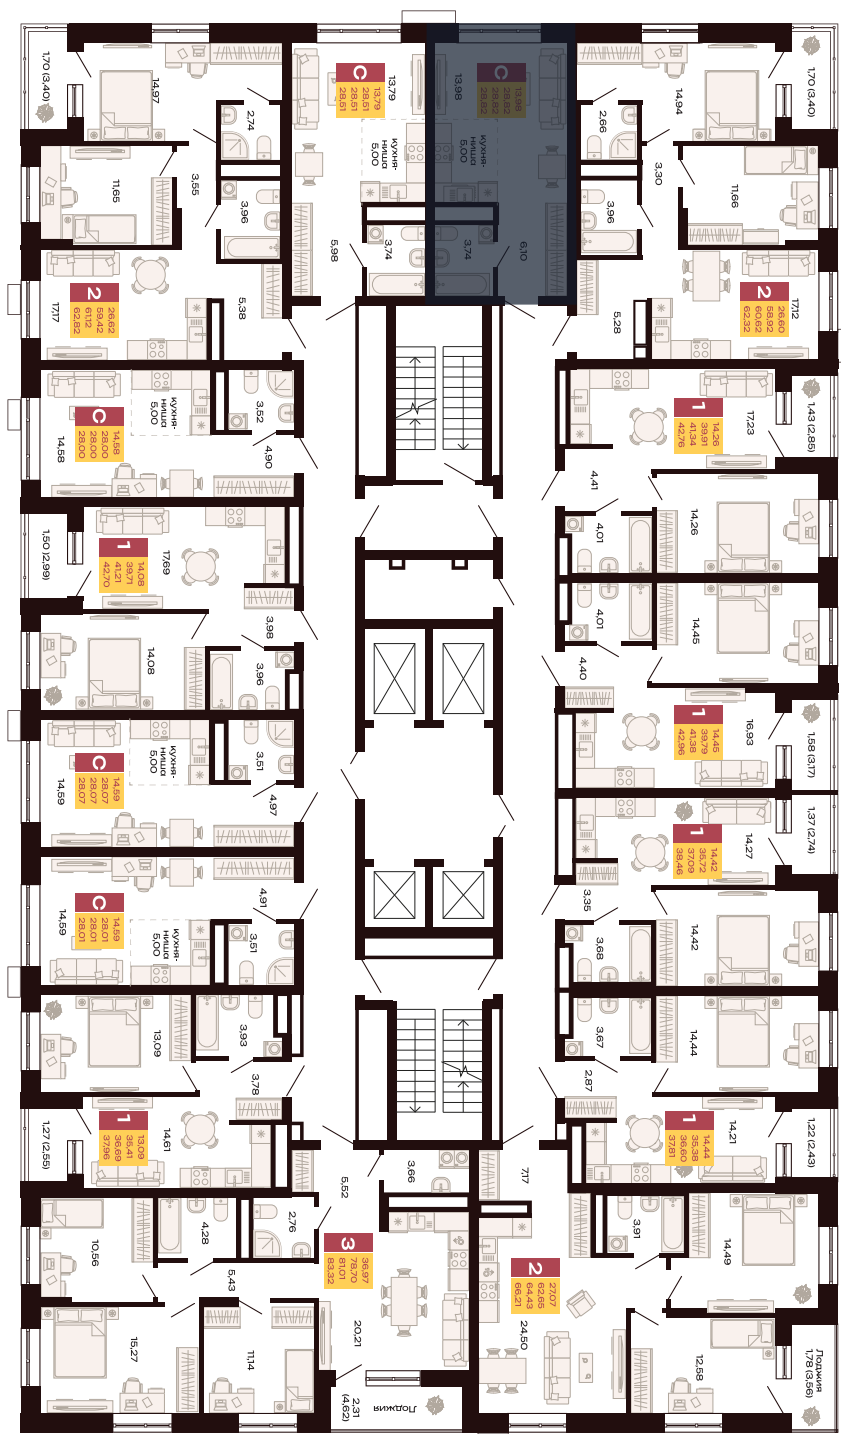

ул. Военного Флота

ул. Хользунова

ул. Амундсена

Двоо

Заметки: