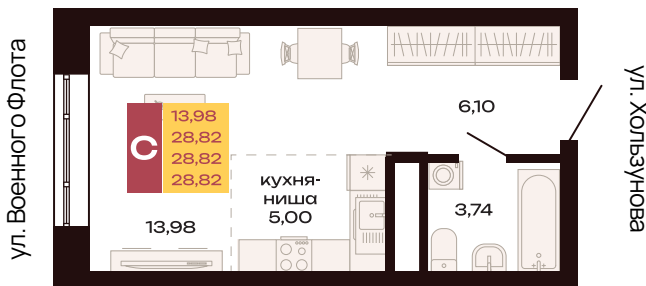

Двор

394

Номер

Студия

Тип

28,82 м²

Площадь

25

Этаж

Секция 1.1

Секция

5 083 848 руб.

Стоимость

II кв. 2027 г.

Срок сдачи

ул. Амундсена