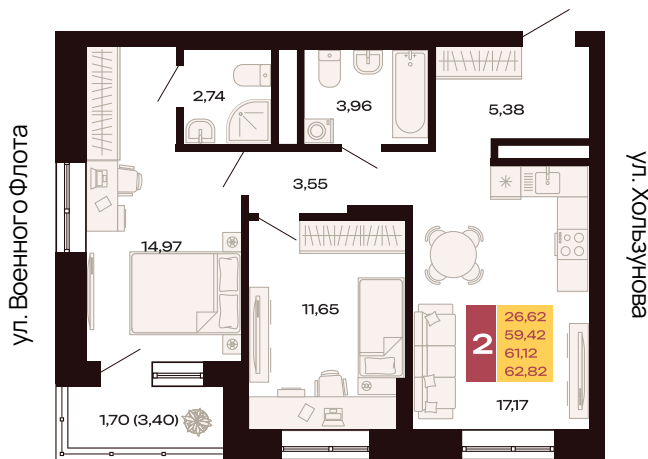

Двор

392

Номер

Двухкомнатная
квартира

Тип

62,82 м²

Площадь

25

Этаж

Секция 1.1

Секция

9 490 162 руб.

Стоимость

II кв. 2027 г.

Срок сдачи

ул. Амундсена