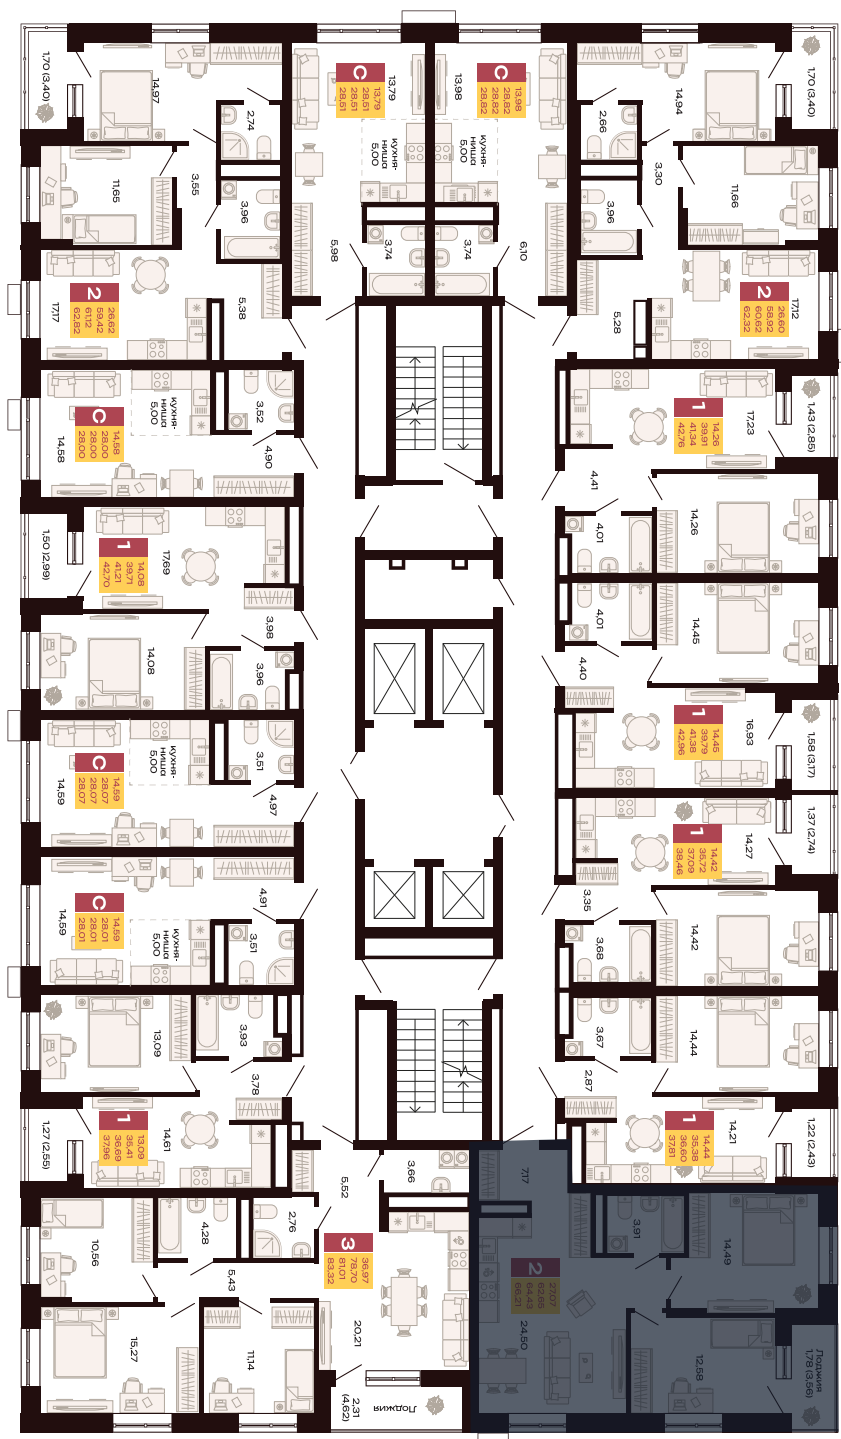

ул. Военного Флота

ул. Хользунова

ул. Амундсена

Две

Заметки: