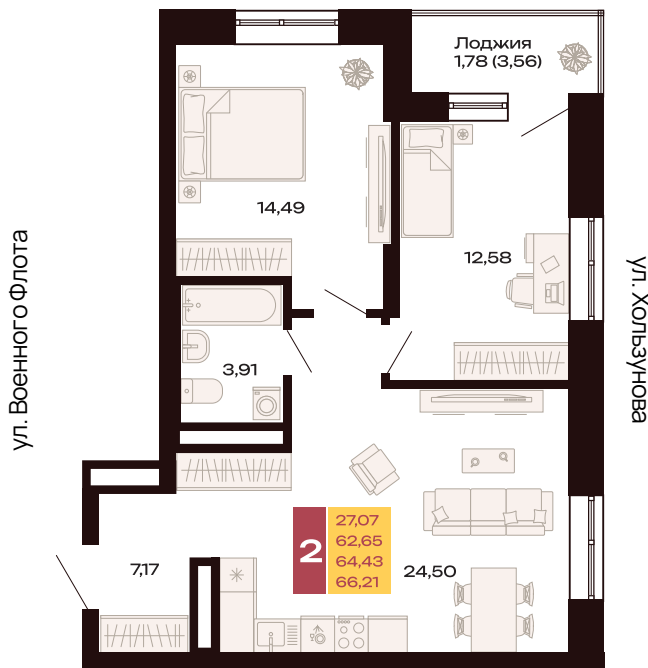

Двор

370

Номер

Двухкомнатная  
квартира

Тип

66,21 м<sup>2</sup>

Площадь

23

Этаж

Секция 1.1

Секция

10 004 917 руб.

Стоимость

II кв. 2027 г.

Срок сдачи

Заметки: