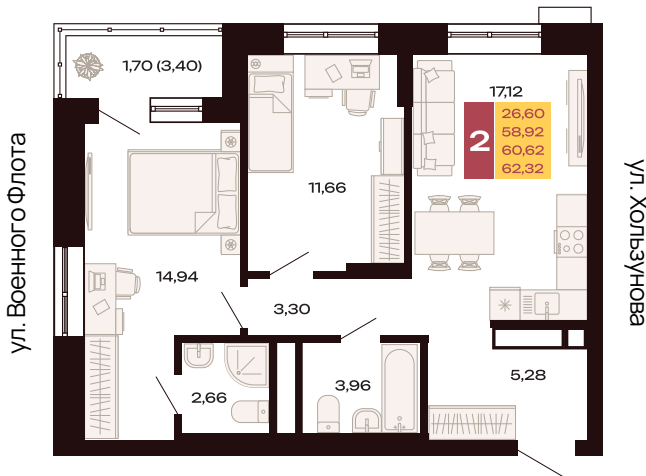

Двор

365

Номер

Двухкомнатная  
квартира

Тип

62,32 м²

Площадь

23

Этаж

Секция 1.1

Секция

9 640 314 руб.

Стоимость

II кв. 2027 г.

Срок сдачи

ул. Амундсена