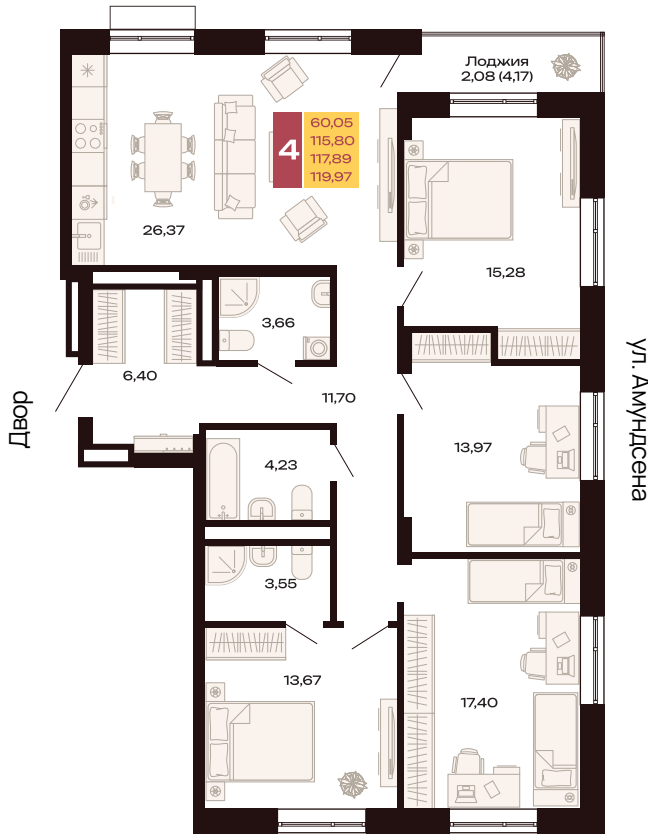

ул. Хользунова

Двор

36

Номер

**Многокомнатная
квартира**

Тип

119,97 м²

Площадь

9

Этаж

Секция 1.2

Секция

В брони

Стоимость

II кв. 2027 г.

Срок сдачи

Планировка на этажном плане

Двор

ул. Хользунова

ул. Амундсена

Двор

Заметки:
