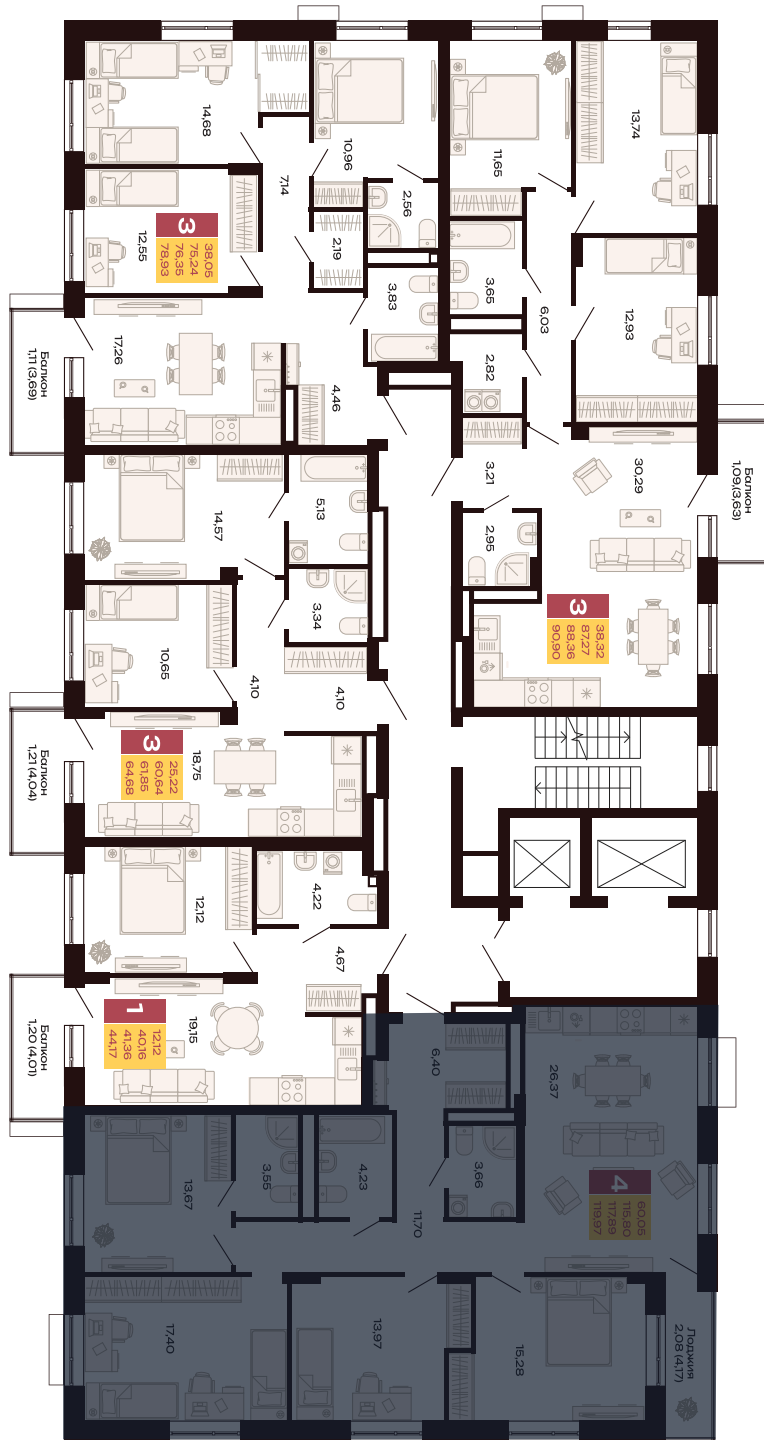

ул. Хользунова

Двор

36

Номер

**Многокомнатная
квартира**

Тип

119,97 м²

Площадь

9

Этаж

Секция 1.2

Секция

В брони

Стоимость

II кв. 2027 г.

Срок сдачи

Заметки:

Информация о ценах, планировках, а также специальных предложениях, размещённых на данном сайте, носит исключительно ознакомительный характер, не является публичной офертой, определяемой положениями Статьи 437 Гражданского кодекса Российской Федерации. Актуальная информация по объектам строительства размещена на сайте Единой информационной системы жилищного строительства (ЕИСЖС) Наш.дом.рф. Сумма площадей всех помещений квартиры, включая летние (балконы, террасы, лоджии).

Планировка на этажном плане

Двор

ул. Хользунова

ул. Амундсена

Двор

Заметки:
