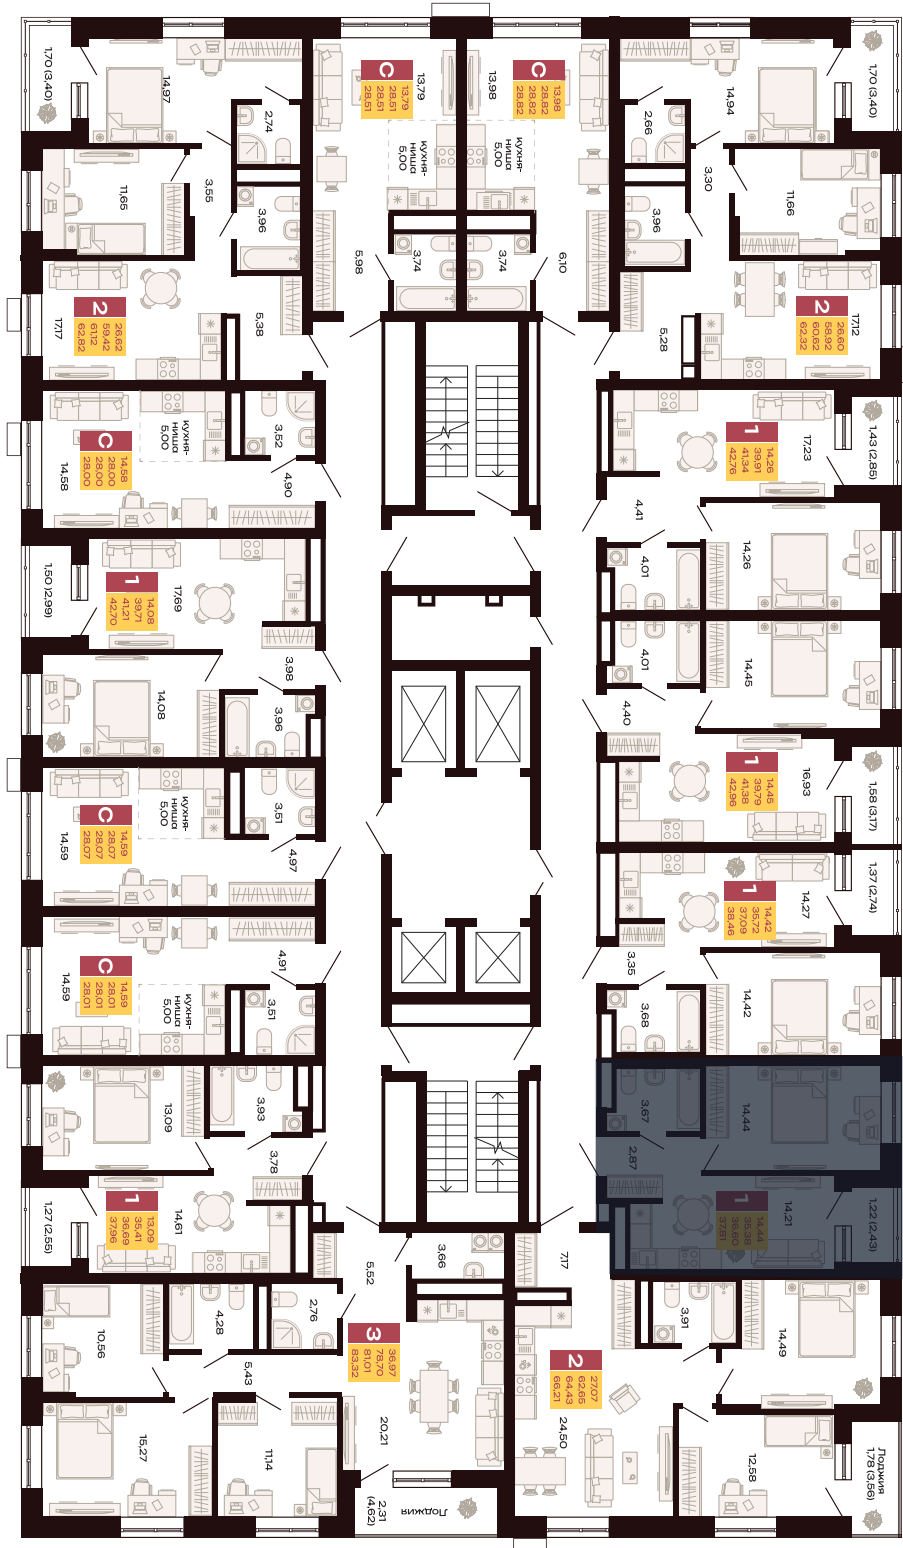

354

Номер

Однокомнатная
квартира

Тип

37,81 м²

Площадь

22

Этаж

Секция 1.1

Секция

6 825 900 руб.

Стоимость

II кв. 2027 г.

Срок сдачи

Заметки:

Информация о ценах, планировках, а также специальных предложениях, размещённых на данном сайте, носит исключительно ознакомительный характер, не является публичной офертой, определяемой положениями Статьи 437 Гражданского кодекса Российской Федерации. Актуальная информация по объектам строительства размещена на сайте Единой

Планировка на этажном плане

Заметки:
