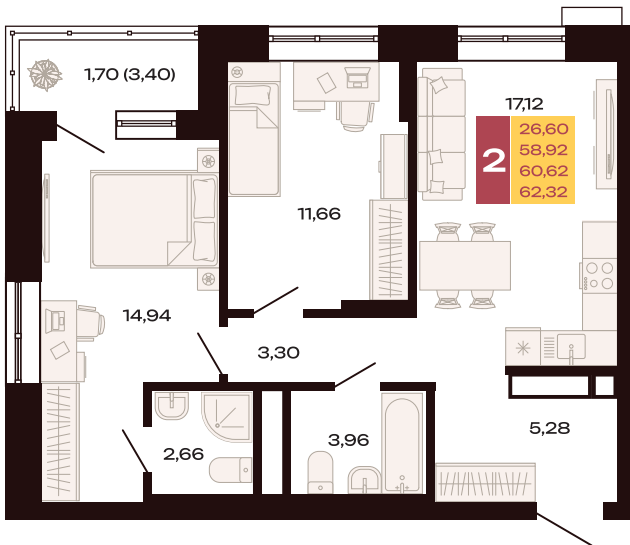

350

Номер

Двухкомнатная
квартира

Тип

62,32 м²

Площадь

22

Этаж

Секция 1.1

Секция

10 001 996 руб.

Стоимость

II кв. 2027 г.

Срок сдачи

Заметки:

Информация о ценах, планировках, а также специальных предложениях, размещённых на данном сайте, носит исключительно ознакомительный характер, не является публичной офертой, определяемой положениями Статьи 437 Гражданского кодекса Российской Федерации. Актуальная информация по объектам строительства размещена на сайте Единой