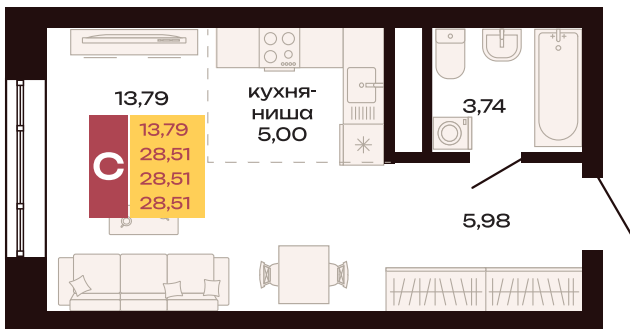

348

Номер

Студия

Тип

28,51 м²

Площадь

22

Этаж

Секция 1.1

Секция

5 445 410 руб.

Стоимость

II кв. 2027 г.

Срок сдачи

Заметки:

Информация о ценах, планировках, а также специальных предложениях, размещённых на данном сайте, носит исключительно ознакомительный характер, не является публичной офертой, определяемой положениями Статьи 437 Гражданского кодекса Российской Федерации. Актуальная информация по объектам строительства размещена на сайте Единой