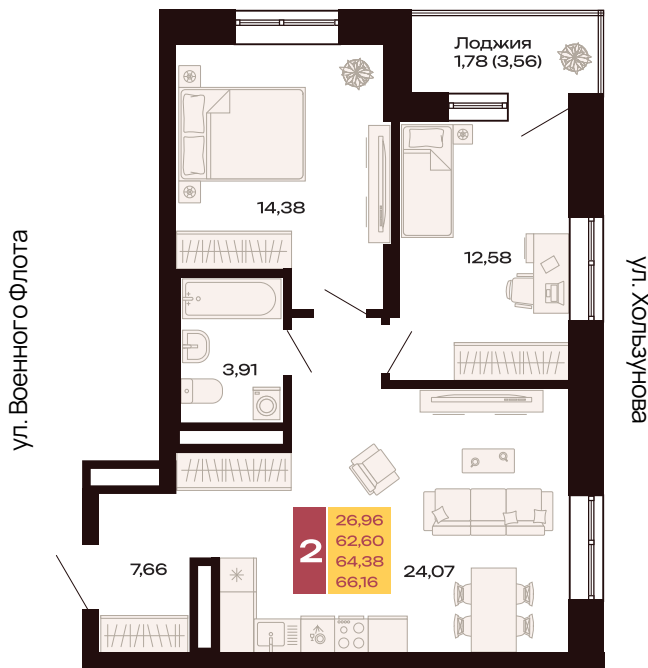

Двор

340

Номер

Двухкомнатная
квартира

Тип

66,16 м²

Площадь

21

Этаж

Секция 1.1

Секция

9 967 540 руб.

Стоимость

II кв. 2027 г.

Срок сдачи

ул. Амундсена