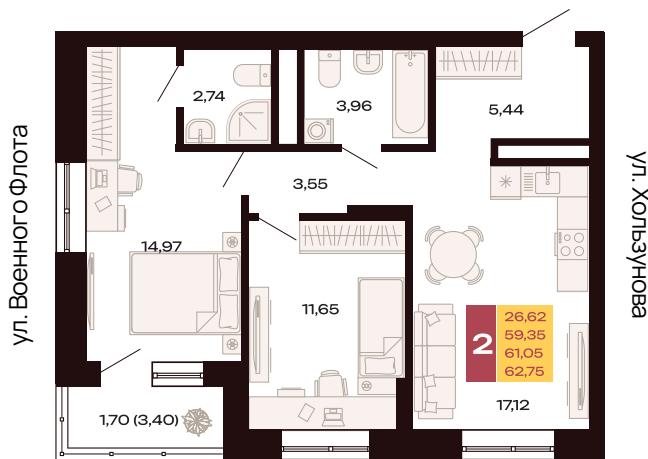

Двор

332

Номер

Двухкомнатная
квартира

Тип

62,75 м²

Площадь

21

Этаж

Секция 1.1

Секция

9 423 129 руб.

Стоимость

II кв. 2027 г.

Срок сдачи

ул. Амундсена