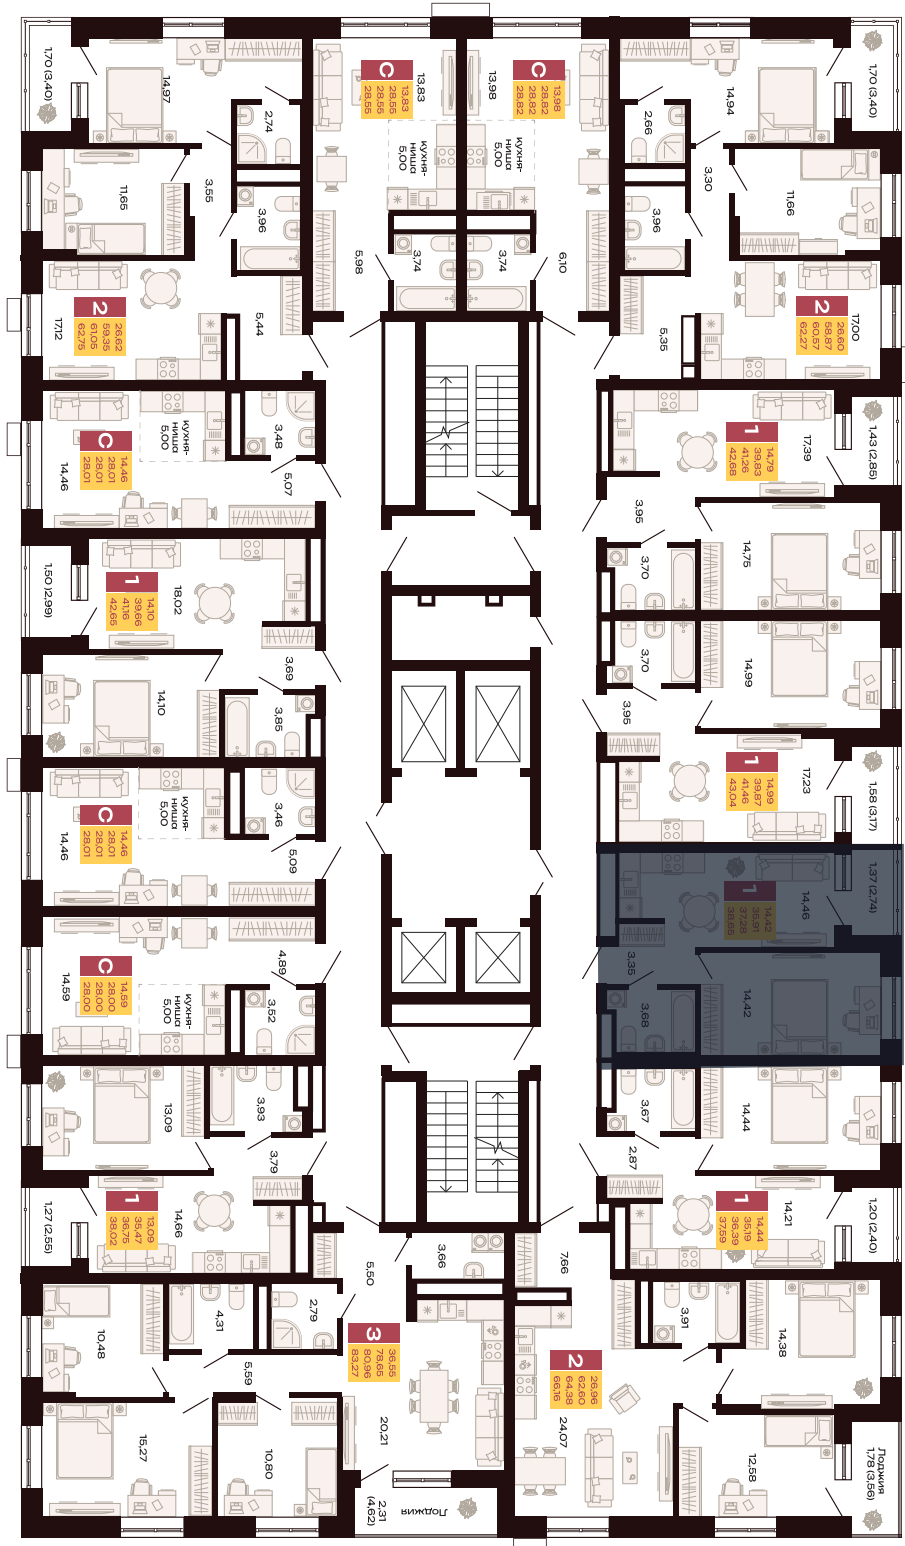

323

Номер

Однокомнатная
квартира

Тип

38,65 м²

Площадь

20

Этаж

Секция 1.1

Секция

6 934 080 руб.

Стоимость

II кв. 2027 г.

Срок сдачи

Заметки:

Информация о ценах, планировках, а также специальных предложениях, размещённых на данном сайте, носит исключительно ознакомительный характер, не является публичной офертой, определяемой положениями Статьи 437 Гражданского кодекса Российской Федерации. Актуальная информация по объектам строительства размещена на сайте Единой

Планировка на этажном плане

Заметки:
