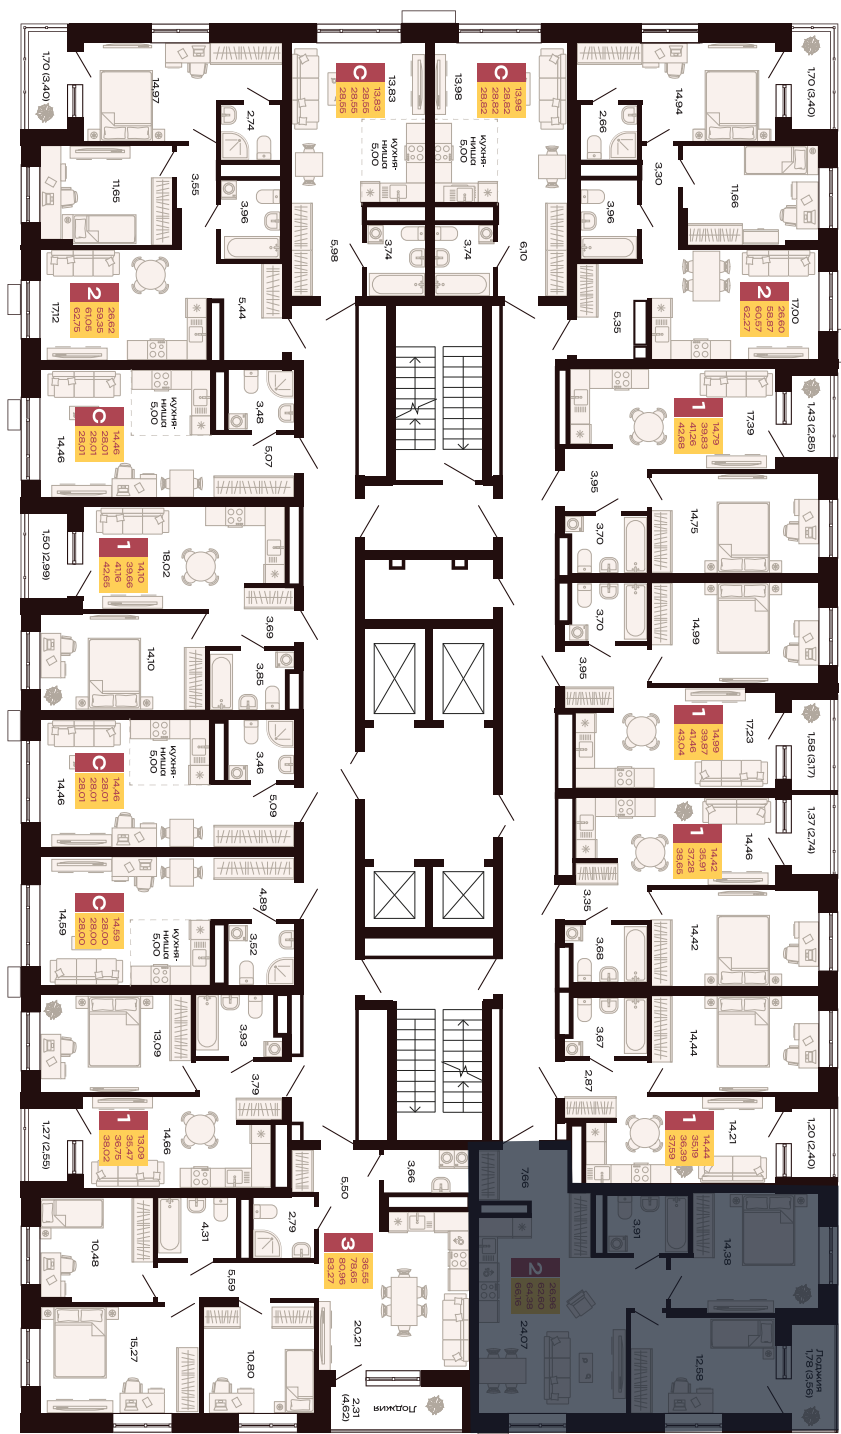

ул. Военного Флота

ул. Амундсена

Дрво

ул. Хользунова

Заметки: