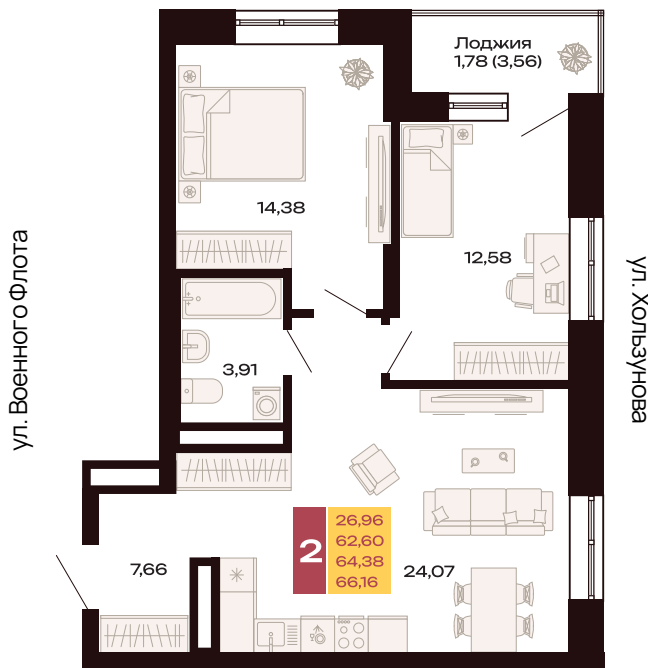

Двор

310

Номер

Двухкомнатная
квартира

Тип

66,16 м²

Площадь

19

Этаж

Секция 1.1

Секция

9 937 926 руб.

Стоимость

II кв. 2027 г.

Срок сдачи

Заметки: