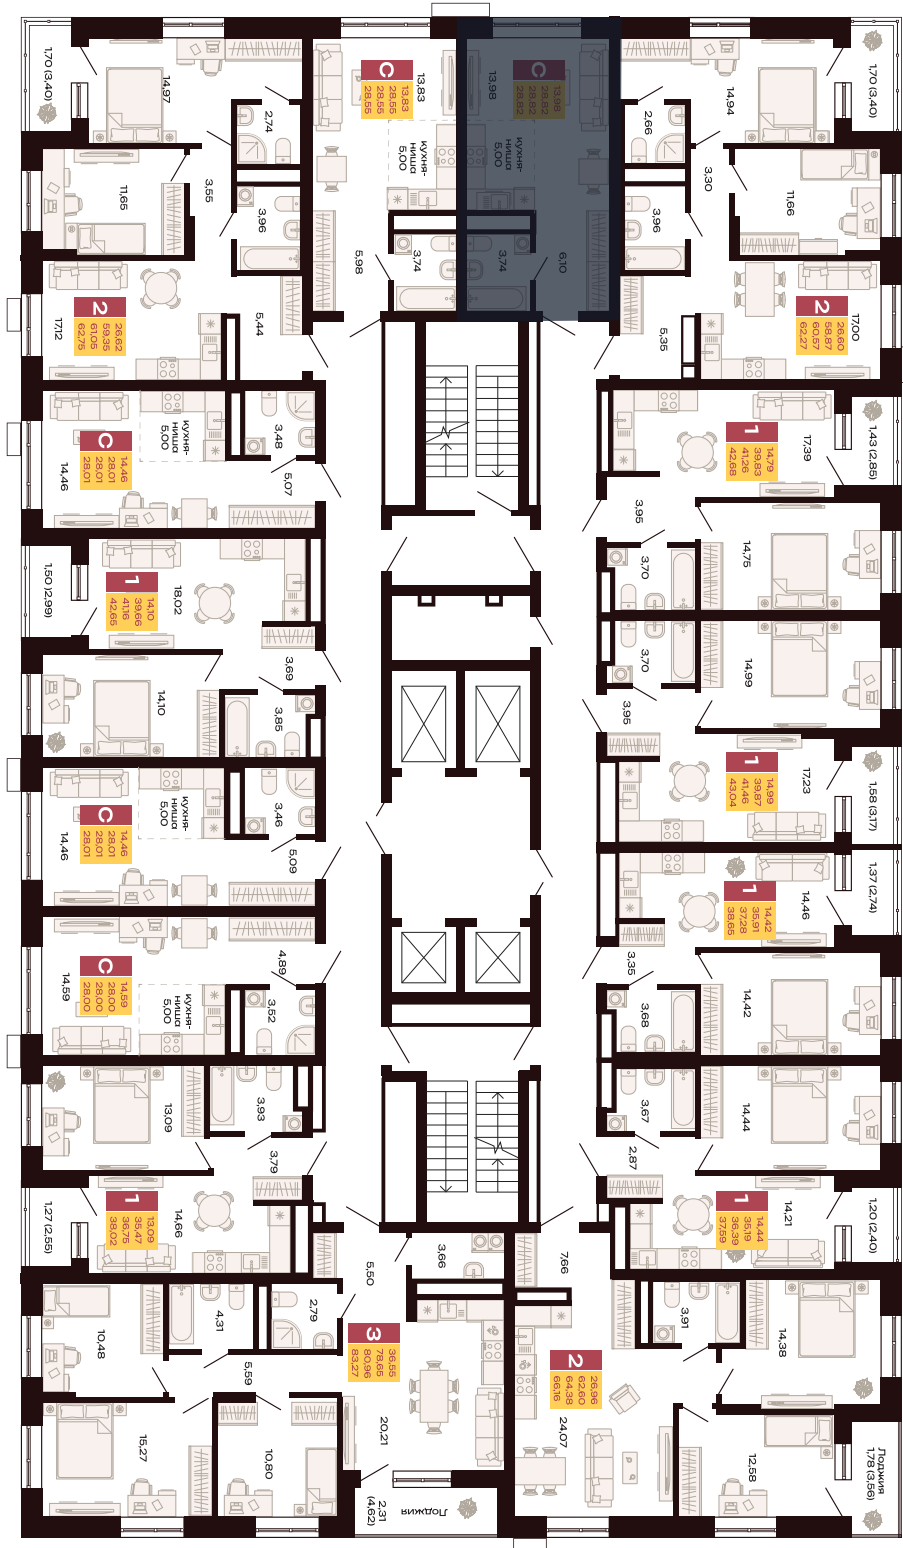

244

Номер

Студия

Тип

28,82 м<sup>2</sup>

Площадь

15

Этаж

Секция 1.1

Секция

5 454 185 руб.

Стоимость

II кв. 2027 г.

Срок сдачи

Заметки:

---

# Планировка на этажном плане

Заметки:

---

---

---