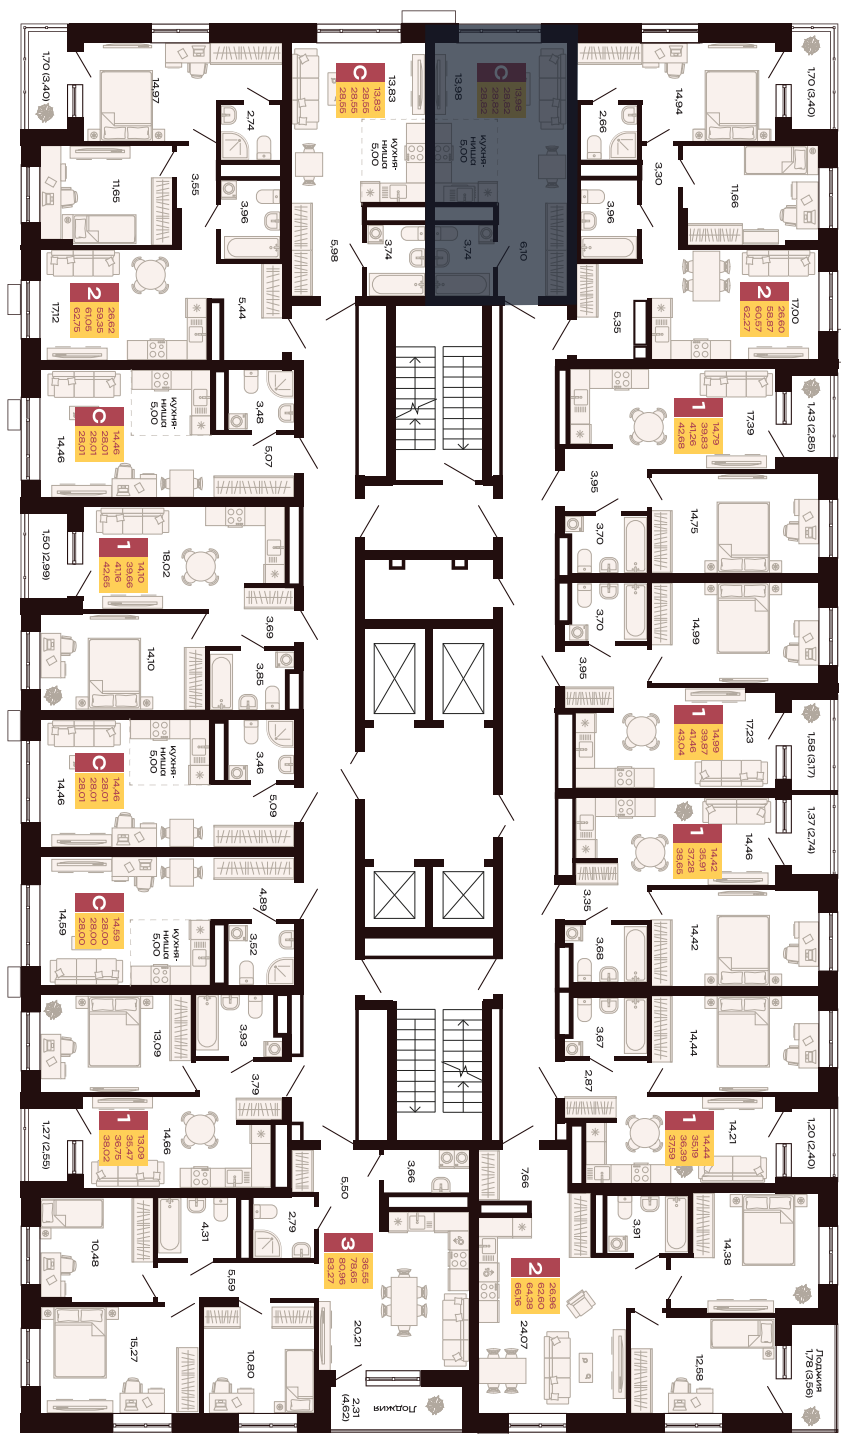

ул. Военного Флота

ул. Хользунова

ул. Амундсена

Двоп

Заметки: