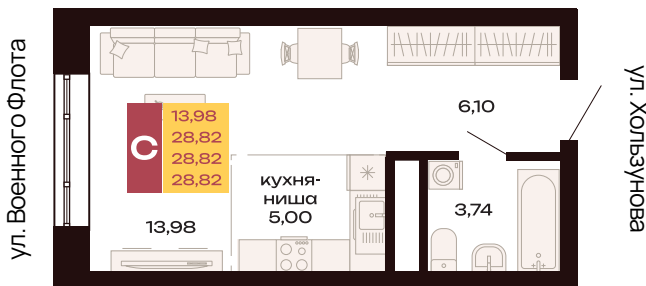

Двор

229

Номер

Студия

Тип

28,82 м<sup>2</sup>

Площадь

14

Этаж

Секция 1.1

Секция

5 077 508 руб.

Стоимость

II кв. 2027 г.

Срок сдачи

ул. Амундсена