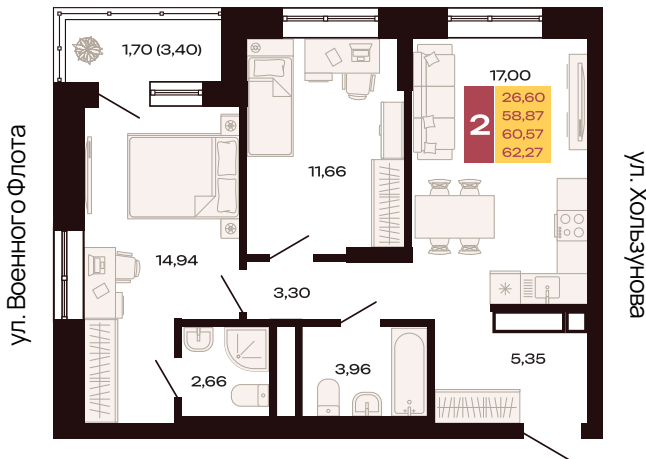

Двор

215

Номер

Двухкомнатная
квартира

Тип

62,27 м²

Площадь

13

Этаж

Секция 1.1

Секция

В брони

Стоимость

II кв. 2027 г.

Срок сдачи

ул. Амундсена