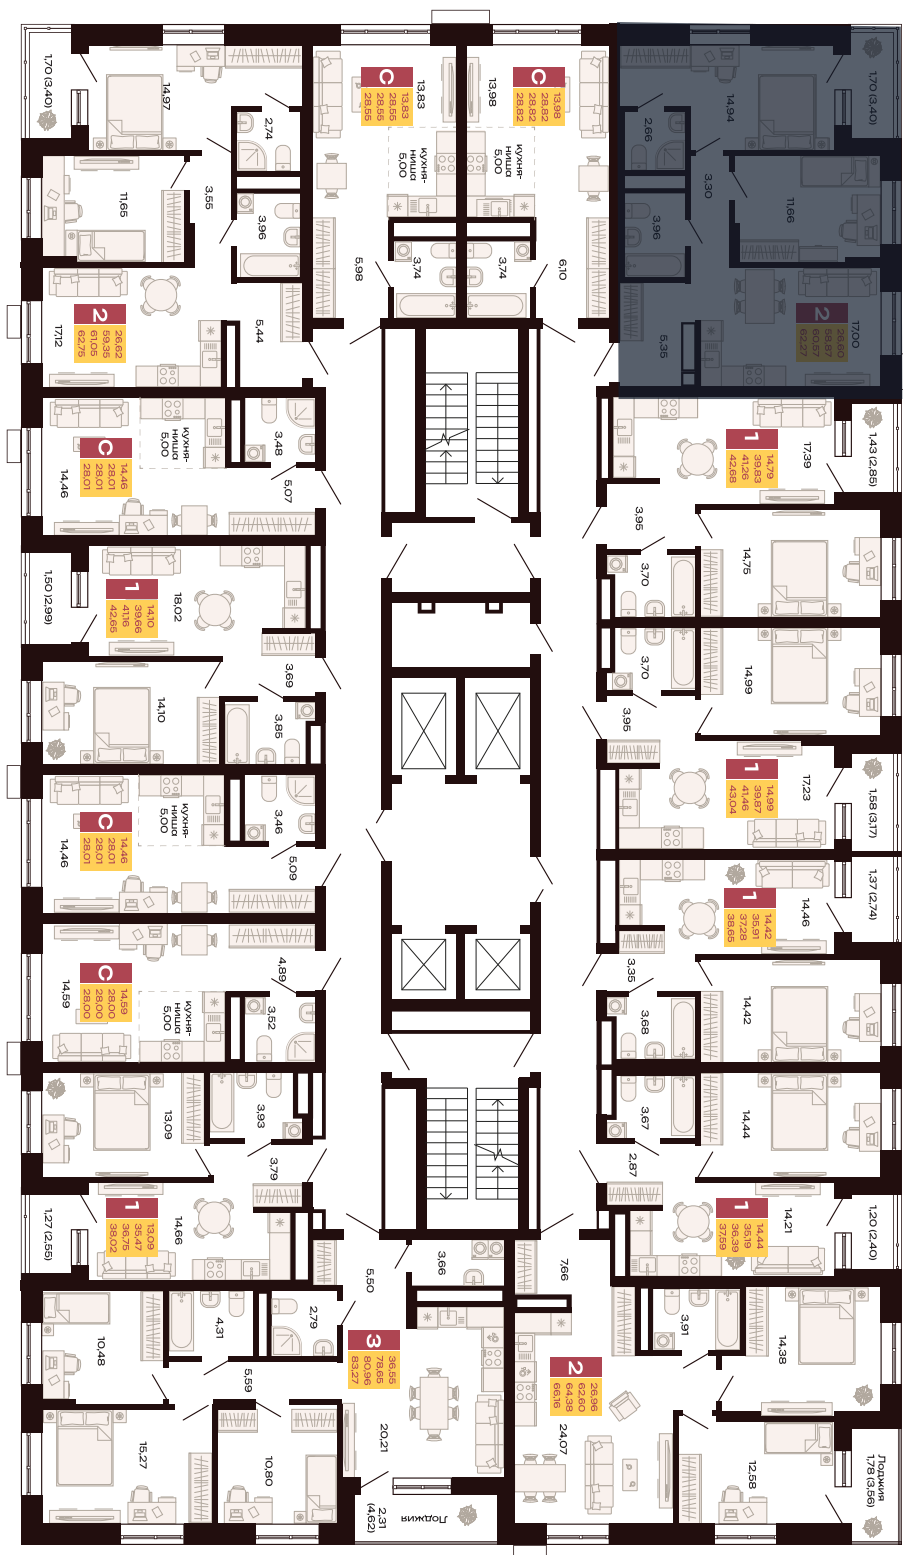

215

Номер

Двухкомнатная
квартира

Тип

62,27 м²

Площадь

13

Этаж

Секция 1.1

Секция

9 857 464 руб.

Стоимость

II кв. 2027 г.

Срок сдачи

Заметки:

Информация о ценах, планировках, а также специальных предложениях, размещённых на данном сайте, носит исключительно ознакомительный характер, не является публичной офертой, определяемой положениями Статьи 437 Гражданского кодекса Российской Федерации. Актуальная информация по объектам строительства размещена на сайте Единой

Планировка на этажном плане

Заметки:
