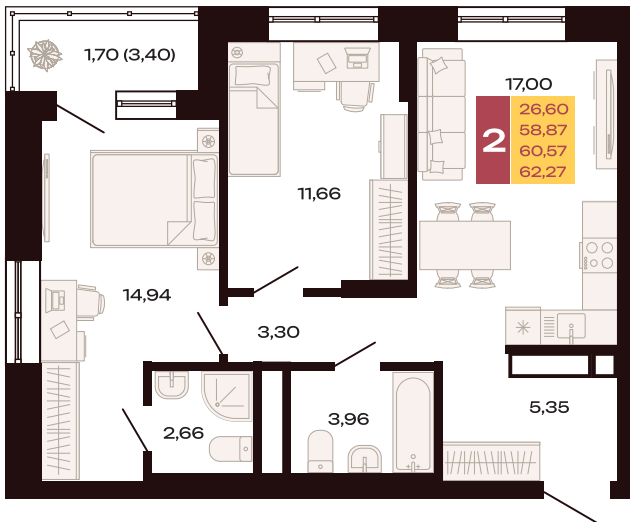

215

Номер

Двухкомнатная
квартира

Тип

62,27 м²

Площадь

13

Этаж

Секция 1.1

Секция

9 857 464 руб.

Стоимость

II кв. 2027 г.

Срок сдачи

Заметки:

Информация о ценах, планировках, а также специальных предложениях, размещённых на данном сайте, носит исключительно ознакомительный характер, не является публичной офертой, определяемой положениями Статьи 437 Гражданского кодекса Российской Федерации. Актуальная информация по объектам строительства размещена на сайте Единой