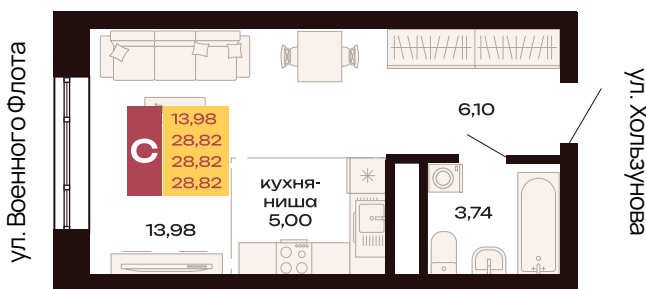

Двор

214

Студия

Номер

Тип

28,82 м<sup>2</sup>

13

Площадь

Этаж

Секция 1.1

В брони

Секция

Стоимость

II кв. 2027 г.

Срок сдачи

ул. Амундсена