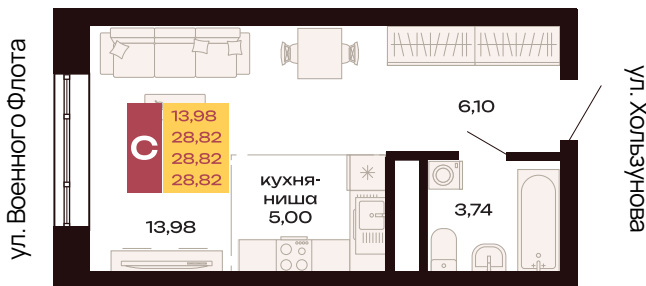

Двор

214

Номер

Студия

Тип

28,82 м²

Площадь

13

Этаж

Секция 1.1

Секция

5 070 879 руб.

Стоимость

II кв. 2027 г.

Срок сдачи

ул. Амундсена