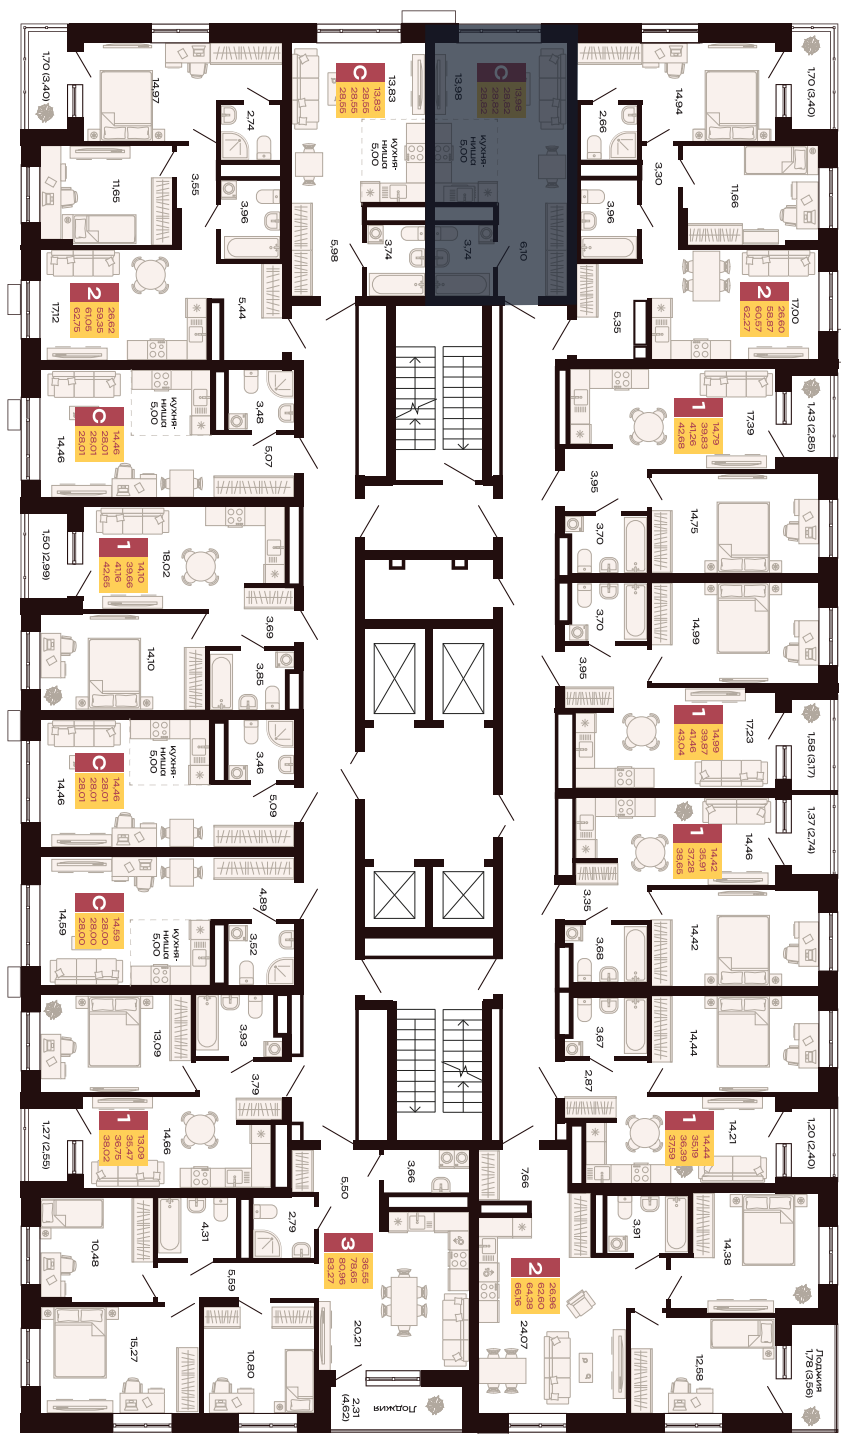

ул. Военного Флота

ул. Хользунова

ул. Амундсена

Две

Заметки: