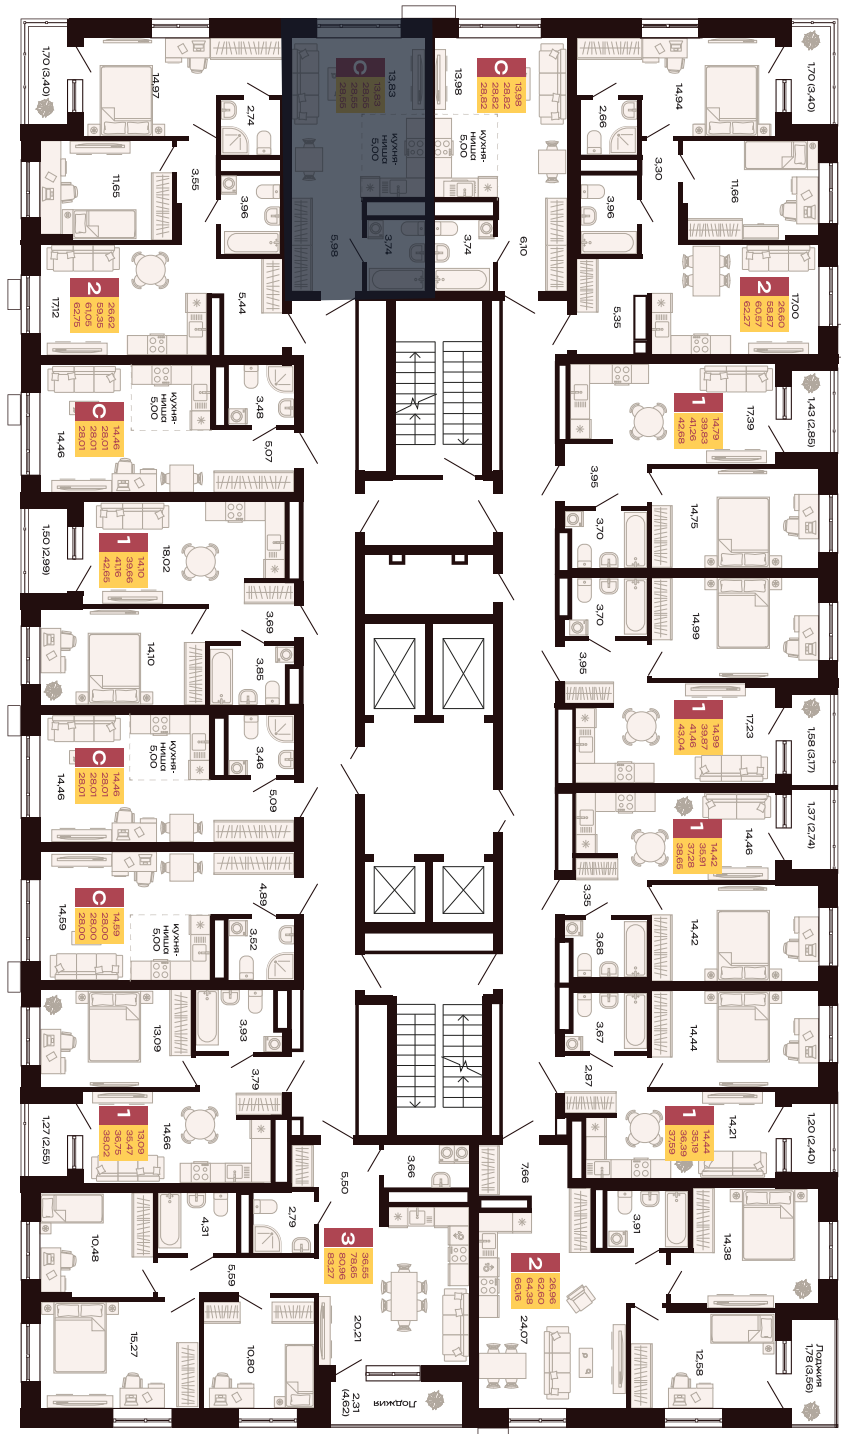

ул. Военного Флота

ул. Хользунова

ул. Амундсена

Две

Заметки: