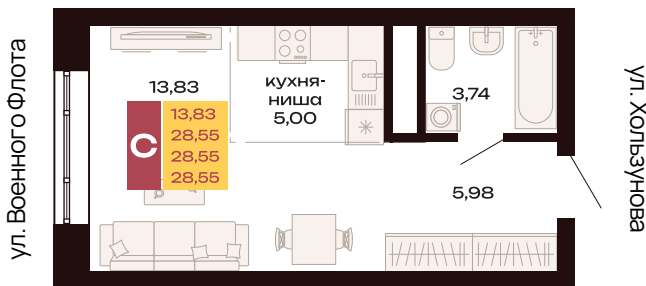

Двор

213

Студия

Номер

Тип

28,55 м²

13

Площадь

Этаж

Секция 1.1

5 023 373 руб.

Секция

Стоимость

II кв. 2027 г.

Срок сдачи

ул. Амундсена