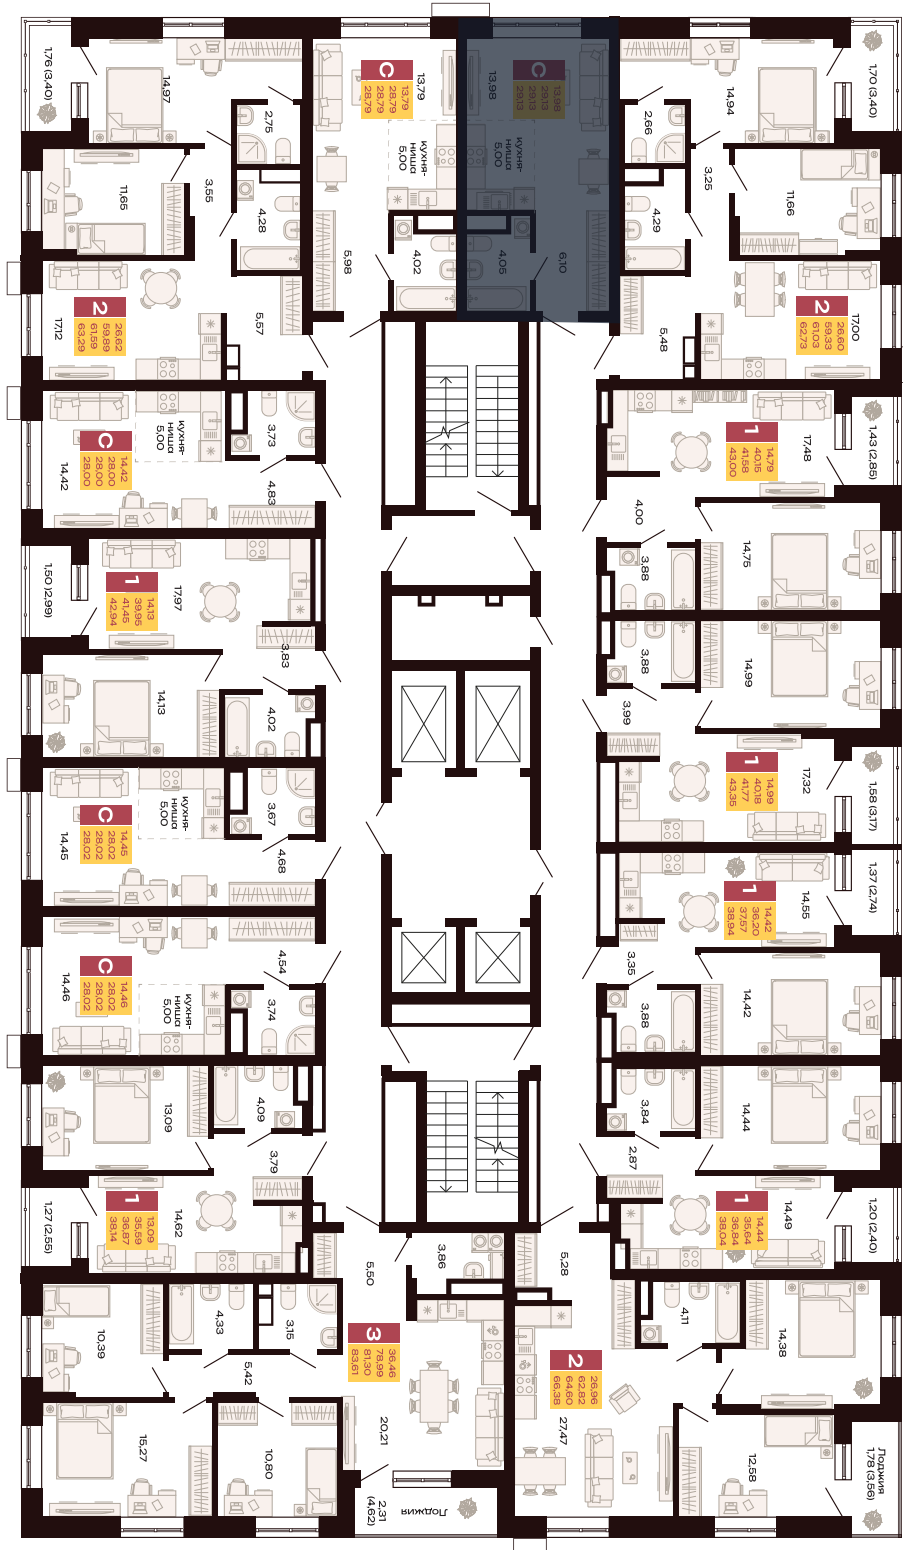

184

Номер

Студия

Тип

29,13 м<sup>2</sup>

Площадь

11

Этаж

Секция 1.1

Секция

5 483 722 руб.

Стоимость

II кв. 2027 г.

Срок сдачи

Заметки:

---

# Планировка на этажном плане

Заметки:

---

---

---