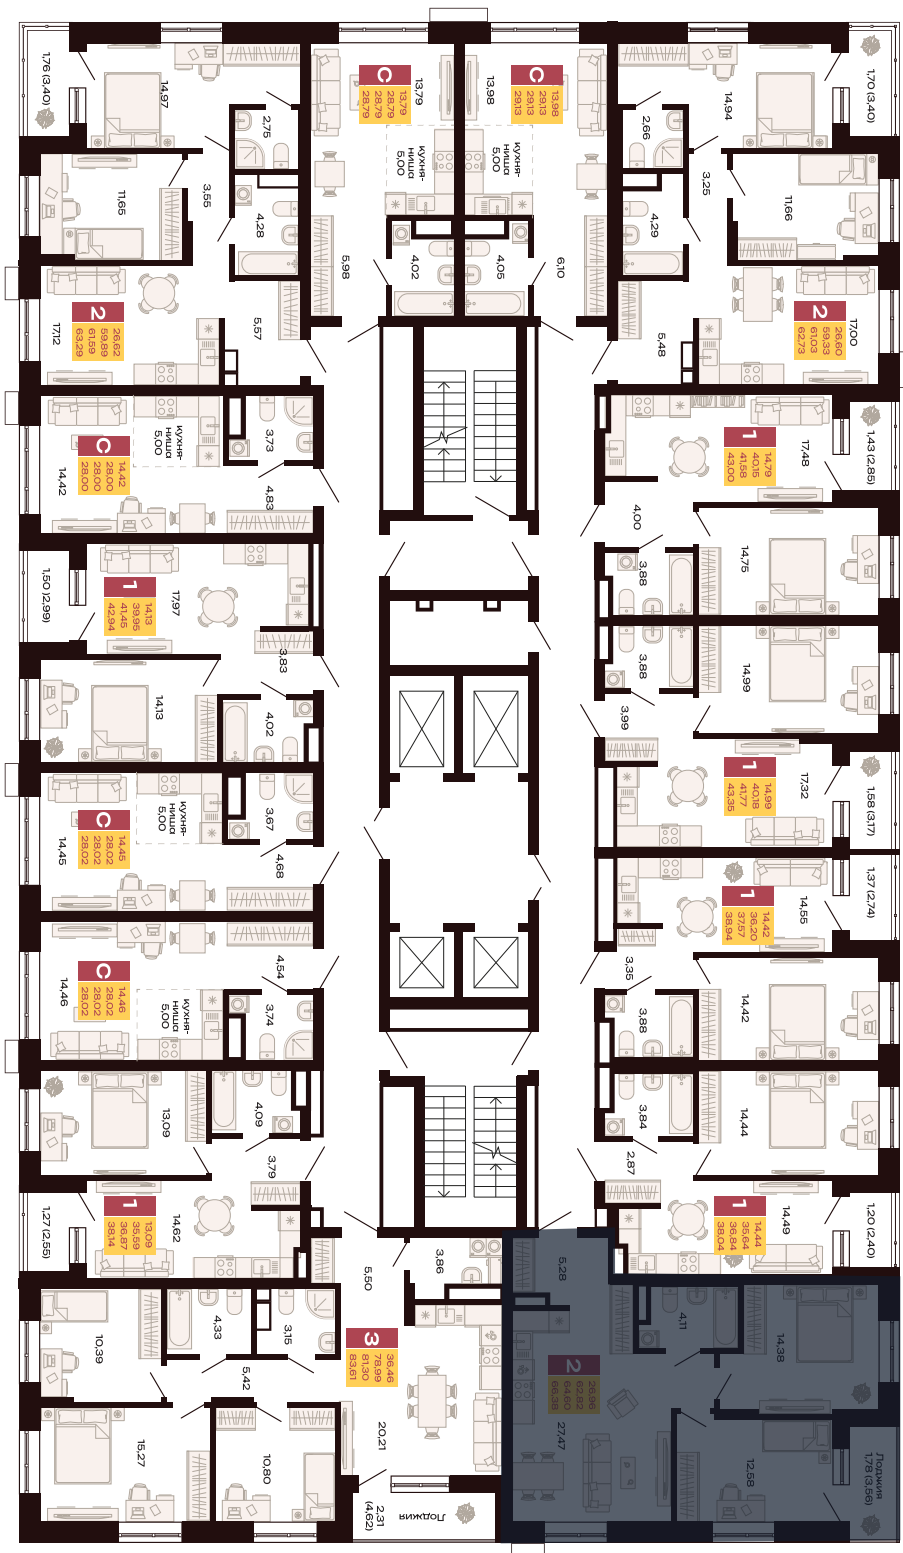

175

Номер

Двухкомнатная
квартира

Тип

66,38 м²

Площадь

10

Этаж

Секция 1.1

Секция

10 464 877 руб.

Стоимость

II кв. 2027 г.

Срок сдачи

Заметки:

Информация о ценах, планировках, а также специальных предложениях, размещённых на данном сайте, носит исключительно ознакомительный характер, не является публичной офертой, определяемой положениями Статьи 437 Гражданского кодекса Российской Федерации. Актуальная информация по объектам строительства размещена на сайте Единой

Планировка на этажном плане

Заметки:
