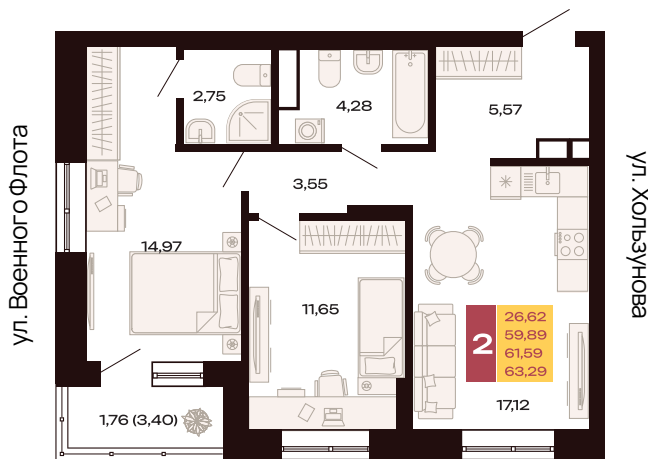

Двор

167

Номер

Двухкомнатная  
квартира

Тип

63,29 м<sup>2</sup>

Площадь

10

Этаж

Секция 1.1

Секция

9 350 643 руб.

Стоимость

II кв. 2027 г.

Срок сдачи

ул. Амундсена