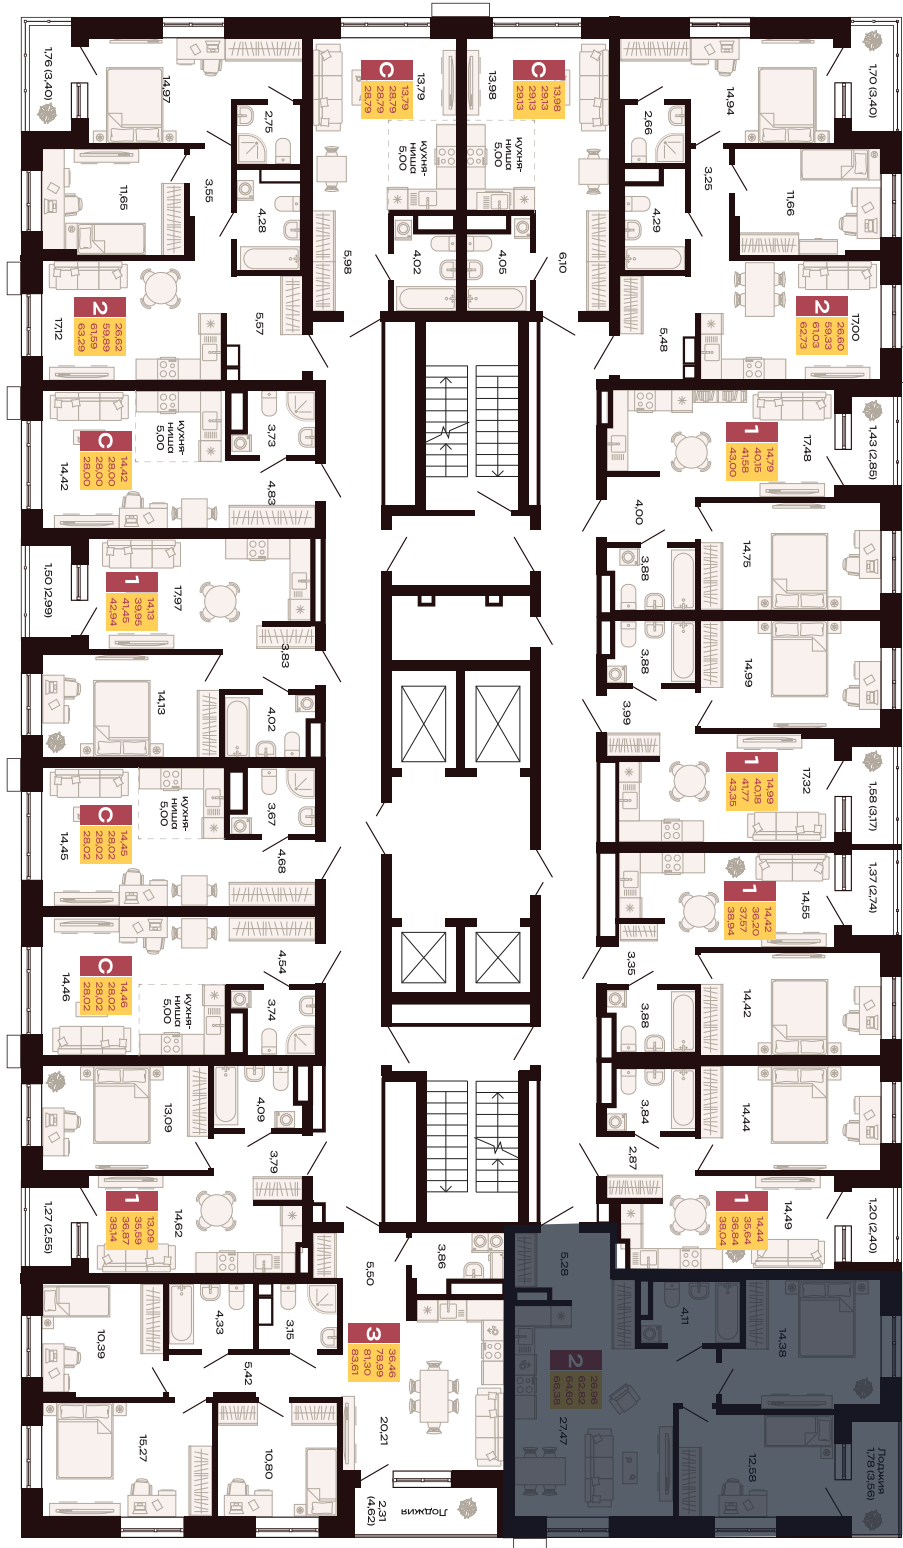

115

Номер

Двухкомнатная
квартира

Тип

66,38 м²

Площадь

6

Этаж

Планировка на этажном плане

Заметки:
