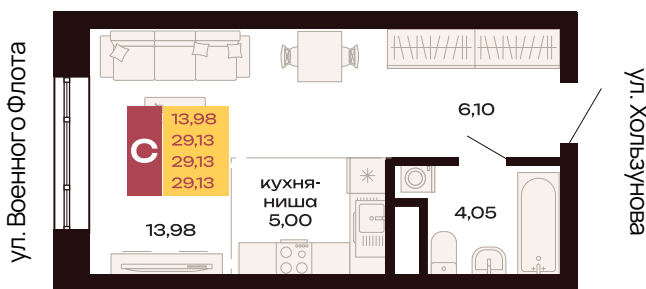

Двор

109

Студия

Номер

Тип

29,13 м<sup>2</sup>

6

Площадь

Этаж

Секция 1.1

5 078 524 руб.

Секция

Стоимость

II кв. 2027 г.

Срок сдачи

ул. Амундсена