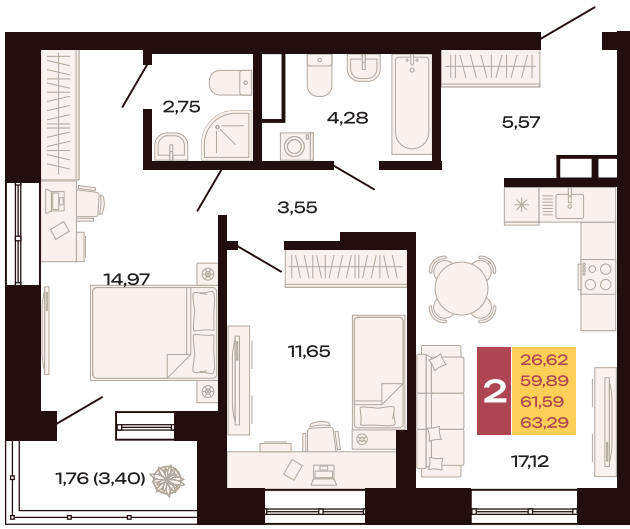

107

Номер

Двухкомнатная
квартира

Тип

63,29 м²

Площадь

6

Этаж

Секция 1.1

Секция

9 915 682 руб.

Стоимость

II кв. 2027 г.

Срок сдачи

Заметки:

Информация о ценах, планировках, а также специальных предложениях, размещённых на данном сайте, носит исключительно ознакомительный характер, не является публичной офертой, определяемой положениями Статьи 437 Гражданского кодекса Российской Федерации. Актуальная информация по объектам строительства размещена на сайте Единой